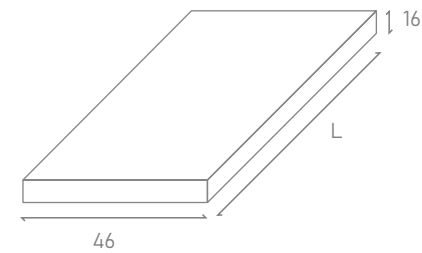

ACABADOS MELAMINA / MELAMINE FINISHES

Medida(mm) Measurement	Congo Congo	Desierto Desert	Lockley Claro Light Locksley
600	26-221	26-203	26-251
700	26-222	26-223	26-247
800	26-134	26-136	26-117
900	26-252	26-253	26-254
1000	26-224	26-204	26-255
1100	26-318	26-319	26-320
1200	26-225	26-226	26-256
1300	26-321	26-322	26-323
1400	26-257	26-258	26-259
1500	26-324	26-325	26-326
1600	26-260	26-261	26-262
1700	26-327	26-328	26-329
1800	26-330	26-331	26-332
1900	26-333	26-334	26-335
2000	26-336	26-337	26-338