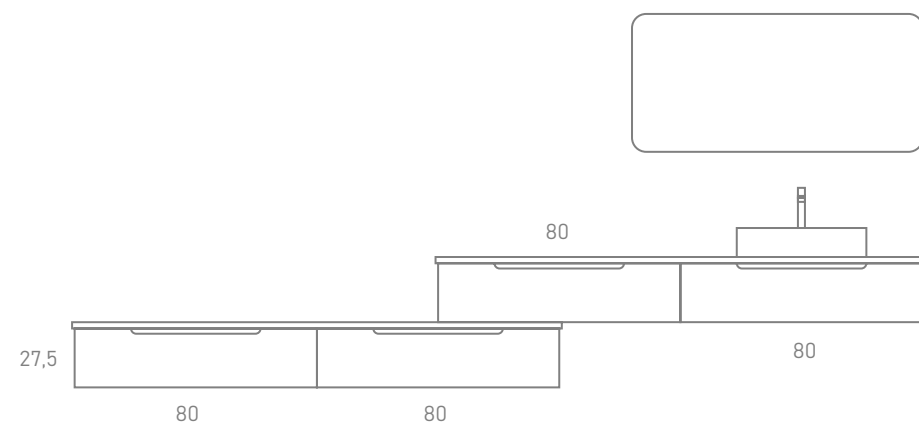

MODELO KAIRO
Mueble 1 Cajón / 1-Drawer Unit | 80 x 45 x 27,5 cm
Lacado en Rubor Mate / Matte Blush Lacquered
Tapa Lacada / Lacquered Top | 161 x 46 cm
Rubor Mate / Matte Blush
Espejo / Mirror | 120 x 70 cm
Olaf Tira LED Touch / Olaf LED Touch Strip
Lavabo Sobre Encimera / Countertop Basin
Etna Blanco Mate / Etna Matte White