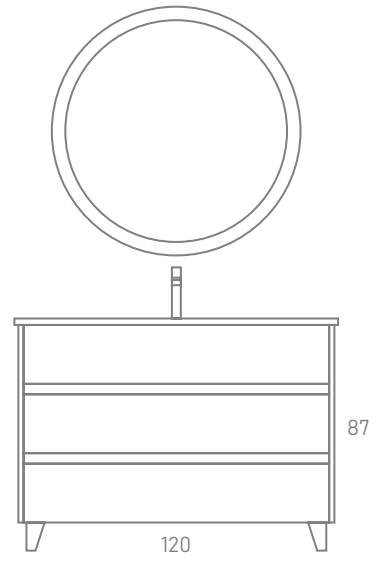

MODELO MONTREAL
Mueble 3 Cajones / 3-Drawer Unit | 120 x 45 x 87 cm
Desierto / Desert
Lavabo Encimera Cerámica /
Countertop Ceramic Basin | 121 x 46 cm
Blanco Brillo / Glossy White
Espejo / Mirror | 80 cm Ø
Circular Luna Pegada Moka Mate /
Circular Adhered Moon Matte Mocha