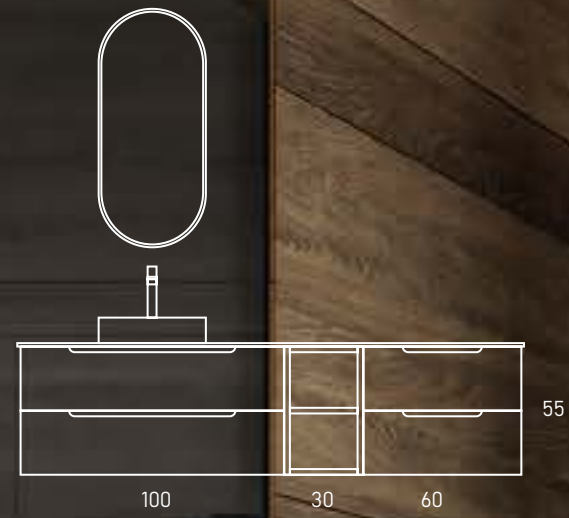

MODELO ROMA

Mueble 2 Cajones / 2-Drawer Unit | 100 x 45 x 55 cm
Lacado en Indigo Mate / Matte Indigo Lacquered

Mueble 2 Cajones / 2-Drawer Unit | 60 x 45 x 55 cm
Lacado en Indigo Mate / Matte Indigo Lacquered

Módulo Estante / Shelf Module | 30 x 43.5 x 55 cm
Desierto / Desert

Tapa Melamina / Melamine Top | 191 x 46 cm
Desierto / Desert

Lavabo Sobre Encimera / Countertop Basin
Texas Blanco Brillo / Texas Glossy White

Espejo / Mirror | 60 x 85 cm
Amaro con Luz Integrada LED / Amaro with Integrated LED Light

Lavabo Sobre Encimera / Countertop Basin
Texas Blanco Brillo / Texas Glossy White

Espejo / Mirror | 60 x 85 cm
Amaro con Luz Integrada LED / Amaro with Integrated LED Light

Espejo / Mirror | 60 x 85 cm
Amaro con Luz Integrada LED / Amaro with Integrated LED Light

Espejo / Mirror | 60 x 85 cm
Amaro con Luz Integrada LED / Amaro with Integrated LED Light

Espejo / Mirror | 60 x 85 cm
Amaro con Luz Integrada LED / Amaro with Integrated LED Light