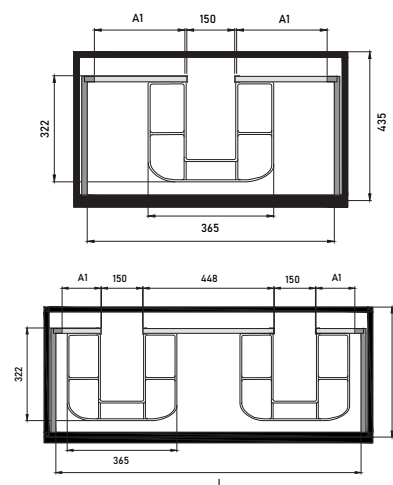

Ancho Mueble /mm Unit Width / mm	L	A1
600	491	165
700	591	215
800	691	265
1000	891	365
1200 1 seno/Basin	991	465
1200 2 senos/2 Basins	991	125

CARACTERÍSTICAS / FEATURES

TAPAS MELAMINA / MELAMINE TOPS /Para más información, ver pag. 242 /For more information, go to page 242.

Medida(mm) Measurement	Congo Congo	Desierto Desert	Lockley Claro Light Locksley
600	26-221	26-203	26-251
700	26-222	26-223	26-247
800	26-134	26-136	26-117
900	26-252	26-253	26-254
1000	26-224	26-204	26-255
1100	26-318	26-319	26-320
1200	26-225	26-226	26-256
1300	26-321	26-322	26-323
1400	26-257	26-258	26-259
1500	26-324	26-325	26-326
1600	26-260	26-261	26-262
1700	26-327	26-328	26-329
1800	26-330	26-331	26-332
1900	26-333	26-334	26-335
2000	26-336	26-337	26-338

TAPAS LACADAS / LACQUERED TOPS /Para más información, ver pag. 243 /For more information, go to page 243.

Medida(mm) Measurement	Blanco White	Azul Egeo Aegean Blue	Verde Lago Lake Green	Frappé Frappe	Grafito Graphite	Moka Moka	Rubor Blush	Indigo Indigo
600	26-120	26-126	26-135	26-206	26-123	26-145	26-207	26-208
700	26-156	26-157	26-132	26-209	26-154	26-155	26-210	26-211
800	26-121	26-128	26-133	26-212	26-124	26-166	26-213	26-214
900	26-198	26-201	26-202	26-246	26-199	26-200	26-265	26-266
1000	26-122	26-130	26-176	26-215	26-125	26-175	26-216	26-217
1100	26-243	26-244	26-245	26-263	26-264	26-267	26-268	26-269
1200	26-185	26-188	26-189	26-218	26-186	26-187	26-219	26-220
1300	26-270	26-271	26-272	26-273	26-274	26-275	26-276	26-277
1400	26-227	26-228	26-229	26-230	26-231	26-232	26-233	26-234
1500	26-278	26-279	26-280	26-281	26-282	26-283	26-284	26-285
1600	26-235	26-236	26-237	26-238	26-239	26-240	26-241	26-242
1700	26-286	26-287	26-288	26-289	26-290	26-291	26-292	26-293
1800	26-294	26-295	26-296	26-297	26-298	26-299	26-300	26-301
1900	26-302	26-303	26-304	26-305	26-306	26-307	26-308	26-309
2000	26-310	26-311	26-312	26-313	26-314	26-315	26-316	26-317

ACABADOS MELAMINA / MELAMINE FINISHES

ACABADOS LACADO MATE / MATTE LACQUERED FINISHES