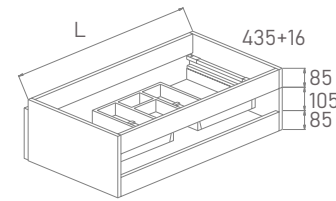

ESTRUCTURA / STRUCTURE