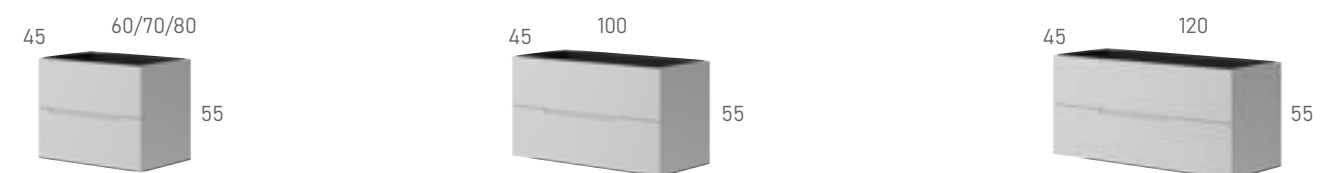

MUEBLE SUSPENDIDO / 2 cajones

WALL-HUNG UNIT / 2 drawers