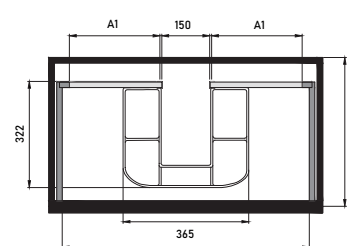

CAJONES / DRAWERS

Ancho Mueble /mm Unit Width / mm	L	A1
600	491	165
800	691	265
1000	891	365

Cubrimiento antracita | Salvasifón con separador
/ Anthracite Covering | Siphon Saver with Divider

CARACTERÍSTICAS / FEATURES

TAPAS MELAMINA / MELAMINE TOPS /Para más información, ver pag. 242 /For more information, go to page 242.

Medida(mm) Measurement	Congo Congo	Desierto Desert	Lockley Claro Light Locksley
600	26-221	26-203	26-251
700	26-222	26-223	26-247
800	26-134	26-136	26-117
900	26-252	26-253	26-254
1000	26-224	26-204	26-255
1100	26-318	26-319	26-320
1200	26-225	26-226	26-256
1300	26-321	26-322	26-323
1400	26-257	26-258	26-259
1500	26-324	26-325	26-326
1600	26-260	26-261	26-262
1700	26-327	26-328	26-329
1800	26-330	26-331	26-332
1900	26-333	26-334	26-335
2000	26-336	26-337	26-338

TAPAS LACADAS / LACQUERED TOPS /Para más información, ver pag. 243 /For more information, go to page 243.

Medida(mm) Measurement	Blanco White	Azul Egeo Aegean Blue	Verde Lago Lake Green	Frappé Frappe	Grafito Graphite	Moka Moka	Rubor Blush	Indigo Indigo
600	26-120	26-126	26-135	26-206	26-123	26-145	26-207	26-208
700	26-156	26-157	26-132	26-209	26-154	26-155	26-210	26-211
800	26-121	26-128	26-133	26-212	26-124	26-166	26-213	26-214
900	26-198	26-201	26-202	26-246	26-199	26-200	26-265	26-266
1000	26-122	26-130	26-176	26-215	26-125	26-175	26-216	26-217
1100	26-243	26-244	26-245	26-263	26-264	26-267	26-268	26-269
1200	26-185	26-188	26-189	26-218	26-186	26-187	26-219	26-220
1300	26-270	26-271	26-272	26-273	26-274	26-275	26-276	26-277
1400	26-227	26-228	26-229	26-230	26-231	26-232	26-233	26-234
1500	26-278	26-279	26-280	26-281	26-282	26-283	26-284	26-285
1600	26-235	26-236	26-237	26-238	26-239	26-240	26-241	26-242
1700	26-286	26-287	26-288	26-289	26-290	26-291	26-292	26-293
1800	26-294	26-295	26-296	26-297	26-298	26-299	26-300	26-301
1900	26-302	26-303	26-304	26-305	26-306	26-307	26-308	26-309
2000	26-310	26-311	26-312	26-313	26-314	26-315	26-316	26-317

ACABADOS MELAMINA / MELAMINE FINISHES

ACABADOS LACADO MATE / MATTE LACQUERED FINISHES