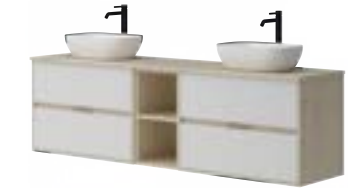

Descripción Description	Blanco White	Azul Egeo Aegean Blue	Verde Lago Lake Green	Frappé Frappe	Grafito Graphite	Moka Moka	Rubor Blush	Indigo Indigo	Desierto Desert	Congo Congo	Locksley Claro Light Locksley
Modulo estante Shelf module	3-661	3-660	3-659	3-662	3-663	3-664	3-665	3-666	3-667	3-668	3-669