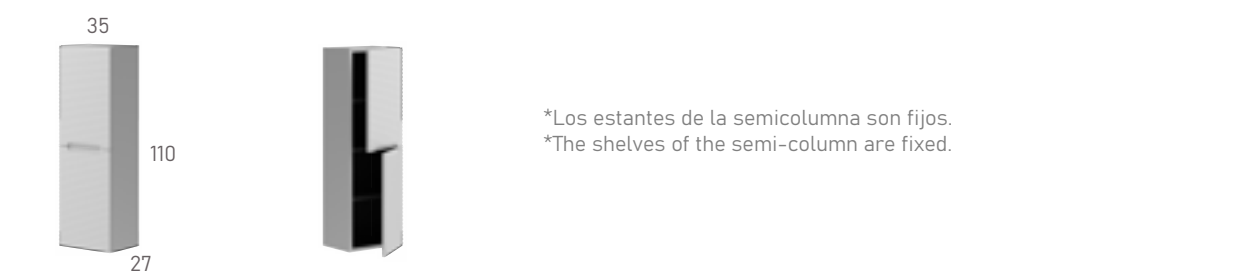

SEMICOLUMNA / SEMI-COLUMN