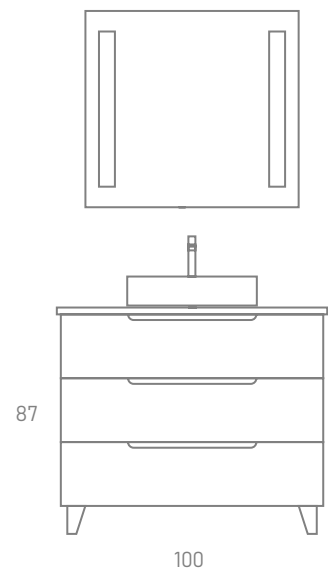

MODELO MIAMI

Mueble 3 Cajones / 3-Drawer Unit | 100 x 45 x 87 cm
Lacado en Azul Egeo Mate / Matte Aegean Blue Lacquered
Tapa Lacada / Lacquered Top | 101 x 46 cm
Azul Egeo Mate / Matte Aegean Blue
Lavabo Sobre Encimera / Countertop Basin
Austin Blanco Mate / Austin Matte White
Espejo / Mirror | 80 x 80 cm
Luz integrada - LED / Integrated LED Light