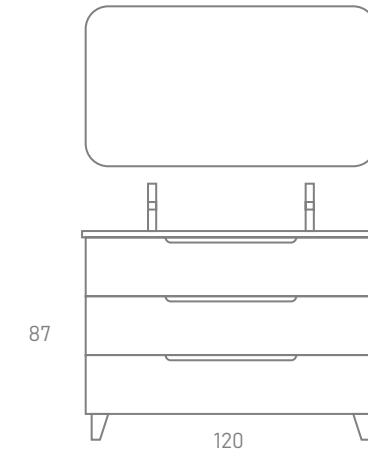

MODELO ROMA

Mueble 3 Cajones / 3-Drawer Unit | 120 x 45 x 87 cm

Lacado en Verde Lago Mate / Matte Lake Green Lacquered

Espejo / Mirror | 120 x 70 cm

Olaf Tira LED Touch / Olaf LED Touch Strip

Lavabo Encimera Cerámica / Countertop Ceramic Basin | 121 x 46 cm

Blanco Brillo / Glossy White