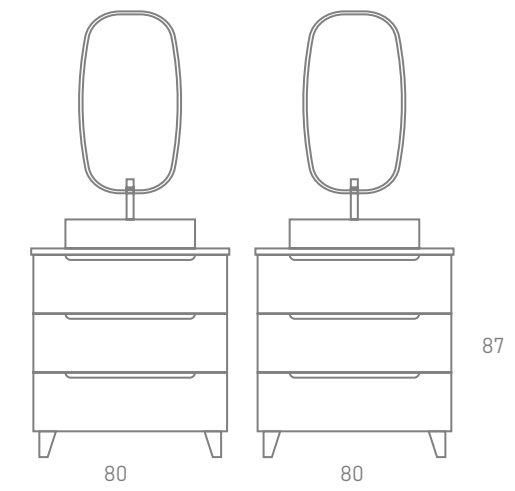

MODELO MIAMI
Mueble 3 Cajón / 3-Drawer Unit | 80 x 45 x 87 cm
Lacado en Frappé Mate / Matte Frappé Lacquered
Tapa Lacada / Lacquered Top | 81 x 46 cm
Frappé Mate / Matte Frappé
Espejo / Mirror | 45 x 90 cm
Valentina con Luz Integrada LED / Valentina with Integrated LED Light
Lavabo Sobre Encimera / Countertop Basin
Etna Blanco Brillo / Etna Glossy White