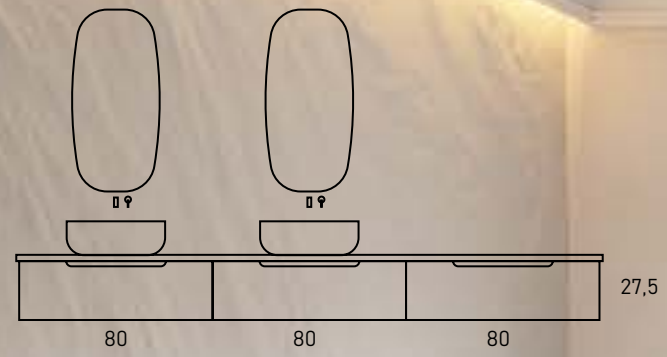

MODELO ROMA

Mueble 1 Cajón / 1-Drawer Unit | 80 x 45 x 27,5 cm

Lacado en Frappé Mate / Matte Frappé Lacquered

Espejo / Mirror | 45 x 90 cm

Valentina con luz Led integrada / Valentina with Integrated LED Light

Lavabo Sobre Encimera / Countertop Basin

Palatino Mármol Blanco / Palatino White Marble