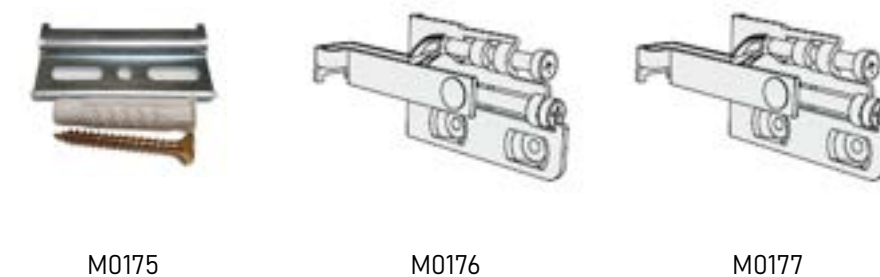

Soportes regulables en altura y profundidad con sistema antivuelco. Carga máxima de 240 kg/mueble.

/ Height and depth adjustable supports with an anti-tilt system. Maximum load of 240 kg per unit.