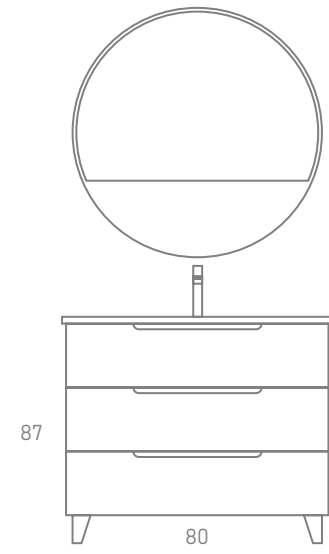

MODELO PARÍS
Mueble 3 Cajones / 3-Drawer Unit | 80 x 45 x 87 cm
Lacado en Grafito Mate / Matte Graphite Lacquered
Lavabo Encimera Cerámica / Countertop Ceramic Basin | 81 x 46 cm
Blanco Brillo / Glossy White
Espejo / Mirror | 80 cm Ø
Circular Luna Pegada-Rayado Grafito Mate /
Circular Adhered Moon-Scratched Matte Graphite