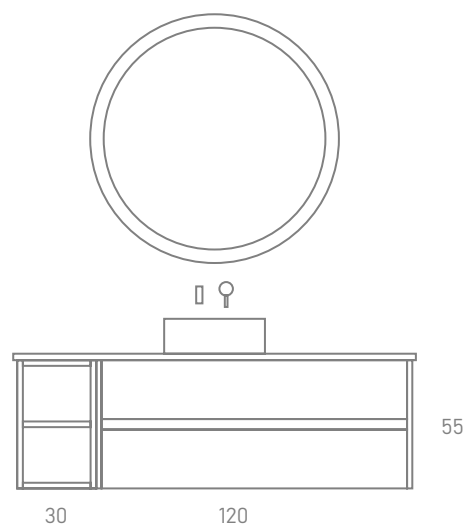

Espejo / Mirror | 60 x 70 cm

Abril con Luz Integrada LED / Abril with Integrated LED Light

Semicolumna / Semi-column | 35 x 27 x 110 cm

Congo

MODELO MONTREAL
Mueble 3 Cajones / 3-Drawer Unit | 120 x 45 x 87 cm
 Congo
Tapa Melamina / Melamine Top | 121 x 46 cm
 Congo
Lavabo Sobre Encimera / Countertop Basin
 Etna Blanco Brillo / Etna Glossy White
Espejo / Mirror | 45 x 90 cm
 Valentina con Luz Integrada LED / Valentina with Integrated LED Light