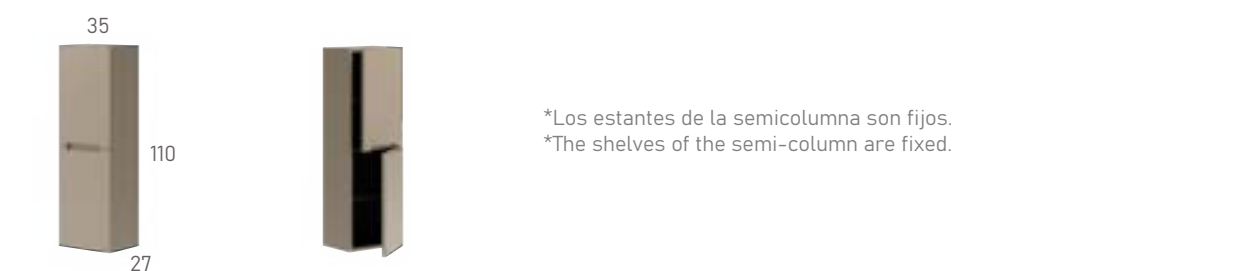

SEMICOLUMNA / SEMI-COLUMN