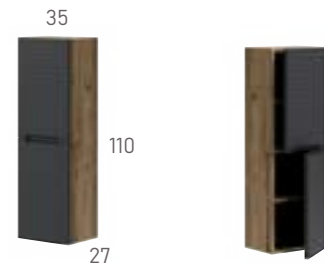

SEMICOLUMNA / SEMI-COLUMN