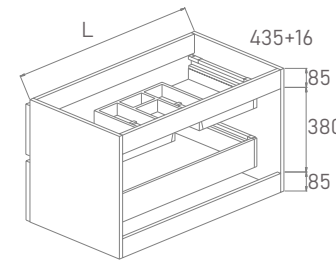

ESTRUCTURA / STRUCTURE