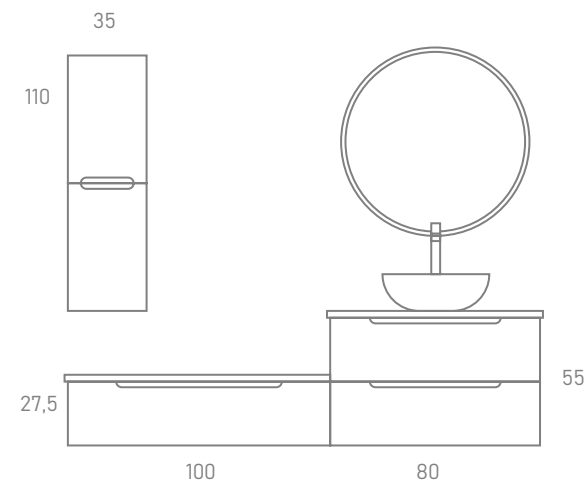

MODELO PARÍS

Mueble 2 Cajones / 2-Drawer Unit | 80 x 45 x 55 cm

Lacado en Indigo Mate / Matte Indigo Lacquered

Mueble 1 Cajón / 1-Drawer Unit | 100 x 45 x 27,5 cm

Lacado en Indigo Mate / Matte Indigo Lacquered

Tapa Lacada / Lacquered Top | 81 x 46 cm

Indigo Mate / Matte Indigo

Tapa Lacada / Lacquered Top | 101 x 46 cm

Indigo Mate / Matte Indigo

Lavabo Sobre Encimera / Countertop Basin

Coliseo Mármol Blanco / Coliseum White Marble

Semicolumna / Semi-column | 30 x 27 x 110 cm

Lacado en Indigo Mate / Matte Indigo Lacquered

Un diseño completo y funcional: la combinación de un mueble de dos cajones, un mueble de un cajón y un módulo columna en tono grafito, ofrece una solución integral para tu baño. Esta armoniosa disposición combina estilo contemporáneo con practicidad, brindándote un espacio organizado y elegante para tu rutina diaria.

/ A complete and functional design: the combination of a two-drawer cabinet, a one-drawer cabinet, and a column module in graphite tone offers a comprehensive solution for your bathroom. This harmonious arrangement combines contemporary style with practicality, providing you with an organized and elegant space for your daily routine.