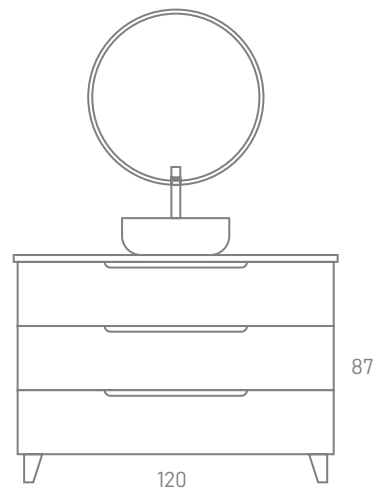

MODELO RUANDA
Mueble 3 Cajones / 3-Drawer Unit | 120 x 45 x 87 cm
Desierto/Negro / Desert/Black
Tapa Melamina / Melamine Top | 121 x 46 cm
Desierto / Desert
Lavabo Sobre Encimera / Countertop Basin
Luisiana Blanco Mate / Luisiana Matte White
Espejo / Mirror | 80 cm Ø
Eliot Round Luz Marco-LED / Eliot Round with Light Frame-LED