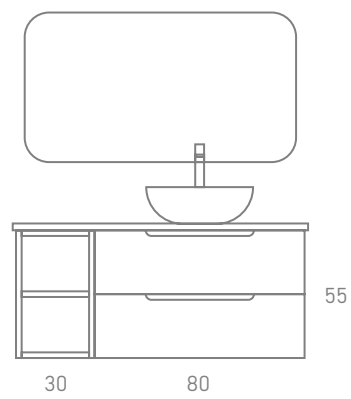

MODELO PARÍS

Mueble 2 Cajones / 2-Drawer Unit | 80 x 45 x 55 cm
Lacado en Azul Egeo Mate / Matte Aegean Blue Lacquered
Módulo Estante / Shelf Module | 30 x 43.5 x 55 cm
Lacado en Azul Egeo Mate / Matte Aegean Blue Lacquered
Tapa Lacada / Lacquered Top | 110 x 46 cm
Azul Egeo Mate / Matte Aegean Blue
Espejo / Mirror | 100 x 70 cm
Olaf Tira de LED Touch / Olaf Strip LED Touch