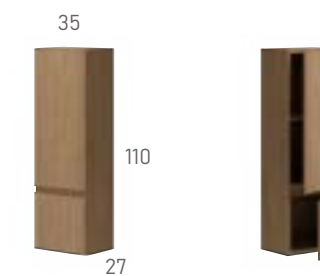

SEMICOLUMNA / SEMI-COLUMN

*Los estantes de la semicolumna son fijos.
*The shelves of the semi-column are fixed.

Descripción Description	Desierto Desert	Congo Congo
Semicolumna /Semi-column	3-610	3-605