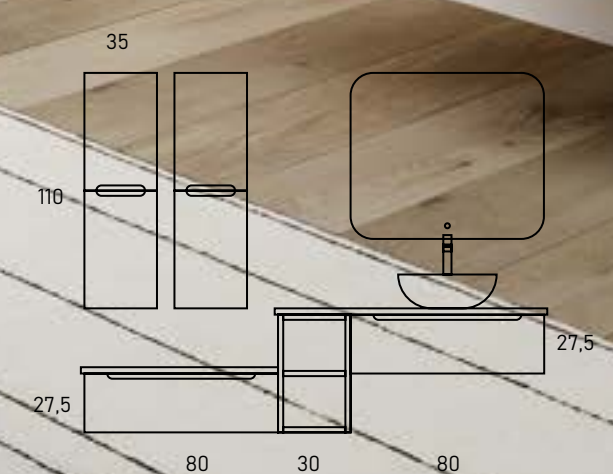

MODELO RUANDA

- **Mueble 1 Cajón** / 1-Drawer Unit | 80 x 45 x 27,5 cm
  Desierto/Negro / Desert/Black
- **Modulo Estante** / Shelf Module | 30 x 43.5 x 55 cm
  Lacado en Grafito Mate / Matte Graphite Lacquered
- **Tapa Melamina** / Melamine Top | 110 x 46 cm
  Desierto / Desert
- **Tapa Melamina** / Melamine Top | 81 x 46 cm
  Desierto / Desert
- **Lavabo Sobre Encimera** / Countertop Basin
  Luisiana Blanco Brillo / Luisiana Glossy White
- **Espejo** / Mirror | 100 x 70 cm
- Olaf Tira de LED Touch / Olaf LED Touch Strip
- **Semicolumna** / Semi-column | 35 x 27 x 110 cm
  Desierto/Negro / Desert/Black

MODELO PARÍS

- **Semicolumna** / Semi-column | 35 x 27 x 110 cm
  Lacado en Grafito Mate / Matte Graphite Lacquered