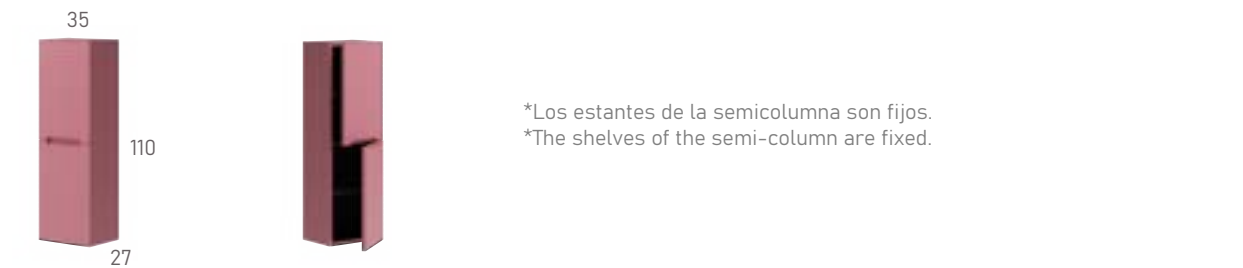

SEMICOLUMNA / SEMI-COLUMN