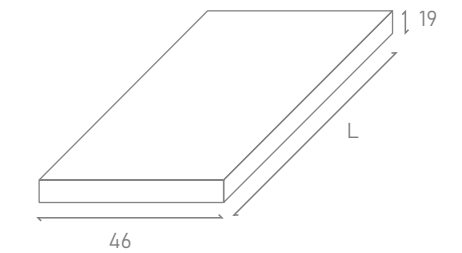

ACABADOS LACADO MATE / MATTE LACQUERED FINISHES

Medida(mm) Measurement	Blanco White	Azul Egeo Aegean Blue	Verde Lago Lake Green	Frappé Frappe	Grafito Graphite	Moka Moka	Rubor Blush	Indigo Indigo
600	26-120	26-126	26-135	26-206	26-123	26-145	26-207	26-208
700	26-156	26-157	26-132	26-209	26-154	26-155	26-210	26-211
800	26-121	26-128	26-133	26-212	26-124	26-166	26-213	26-214
900	26-198	26-201	26-202	26-246	26-199	26-200	26-265	26-266
1000	26-122	26-130	26-176	26-215	26-125	26-175	26-216	26-217
1100	26-243	26-244	26-245	26-263	26-264	26-267	26-268	26-269
1200	26-185	26-188	26-189	26-218	26-186	26-187	26-219	26-220
1300	26-270	26-271	26-272	26-273	26-274	26-275	26-276	26-277
1400	26-227	26-228	26-229	26-230	26-231	26-232	26-233	26-234
1500	26-278	26-279	26-280	26-281	26-282	26-283	26-284	26-285
1600	26-235	26-236	26-237	26-238	26-239	26-240	26-241	26-242
1700	26-286	26-287	26-288	26-289	26-290	26-291	26-292	26-293
1800	26-294	26-295	26-296	26-297	26-298	26-299	26-300	26-301
1900	26-302	26-303	26-304	26-305	26-306	26-307	26-308	26-309
2000	26-310	26-311	26-312	26-313	26-314	26-315	26-316	26-317