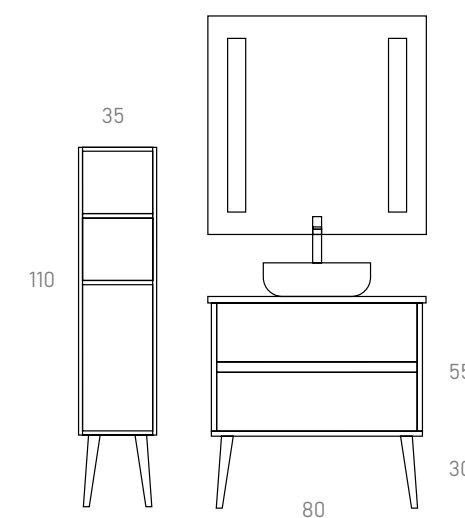

MODELO NÓRDICO
Mueble 2 Cajones / 2-Drawer Unit | 80 x 45 x 55 cm
Lacado en Grafito Mate / Matte Graphite Lacquered
Locksley Claro / Light Locksley
Tapa Melamina / Melamine Top | 81 x 46 cm
Locksley Claro / Light Locksley
Lavabo Sobre Encimera / Countertop Basin
Turín Mármol Negro / Turín Black Marble
Espejo / Mirror | 80 x 80 cm
Luz Integrada LED / Integrated LED Light
Semicolumna / Semi-column | 35 x 27 x 110 cm
Lacado en Grafito Mate / Matte Graphite Lacquered
Locksley Claro / Light Locksley