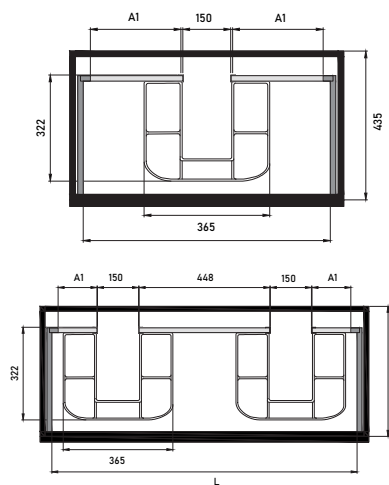

Ancho Mueble /mm Unit Width / mm	L	A1
600	491	165
700	591	215
800	691	265
1000	891	365
1200 1 seno/Basin	991	465
1200 2 senos/2 Basins	991	125

CARACTERÍSTICAS / FEATURES

TAPAS MELAMINA / MELAMINE TOPS /Para más información, ver pag. 242 /For more information, go to page 242.

Medida(mm) Measurement	Congo Congo	Desierto Desert	Lockley Claro Light Locksley
600	26-221	26-203	26-251
700	26-222	26-223	26-247
800	26-134	26-136	26-117
900	26-252	26-253	26-254
1000	26-224	26-204	26-255
1100	26-318	26-319	26-320
1200	26-225	26-226	26-256
1300	26-321	26-322	26-323
1400	26-257	26-258	26-259
1500	26-324	26-325	26-326
1600	26-260	26-261	26-262
1700	26-327	26-328	26-329
1800	26-330	26-331	26-332
1900	26-333	26-334	26-335
2000	26-336	26-337	26-338

TAPAS LACADAS / LACQUERED TOPS /Para más información, ver pag. 243 /For more information, go to page 243.

Medida(mm) Measurement	Blanco White	Azul Egeo Aegean Blue	Verde Lago Lake Green	Frappé Frappe	Grafito Graphite	Moka Moka	Rubor Blush	Indigo Indigo
600	26-120	26-126	26-135	26-206	26-123	26-145	26-207	26-208
700	26-156	26-157	26-132	26-209	26-154	26-155	26-210	26-211
800	26-121	26-128	26-133	26-212	26-124	26-166	26-213	26-214
900	26-198	26-201	26-202	26-246	26-199	26-200	26-265	26-266
1000	26-122	26-130	26-176	26-215	26-125	26-175	26-216	26-217
1100	26-243	26-244	26-245	26-263	26-264	26-267	26-268	26-269
1200	26-185	26-188	26-189	26-218	26-186	26-187	26-219	26-220
1300	26-270	26-271	26-272	26-273	26-274	26-275	26-276	26-277
1400	26-227	26-228	26-229	26-230	26-231	26-232	26-233	26-234
1500	26-278	26-279	26-280	26-281	26-282	26-283	26-284	26-285
1600	26-235	26-236	26-237	26-238	26-239	26-240	26-241	26-242
1700	26-286	26-287	26-288	26-289	26-290	26-291	26-292	26-293
1800	26-294	26-295	26-296	26-297	26-298	26-299	26-300	26-301
1900	26-302	26-303	26-304	26-305	26-306	26-307	26-308	26-309
2000	26-310	26-311	26-312	26-313	26-314	26-315	26-316	26-317

ACABADOS MELAMINA / MELAMINE FINISHES

ACABADOS LACADO MATE / MATTE LACQUERED FINISHES