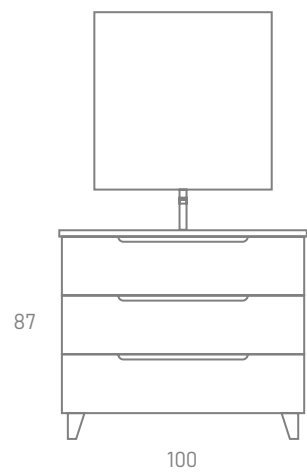

MODELO KAIRO
Mueble 3 Cajones / 3-Drawer Unit | 100 x 45 x 87 cm
Lacado en Frappé Mate / Matte Frappé Lacquered
Lavabo Encimera Cerámica /
Countertop Ceramic Basin | 101 x 46 cm
Blanco Brillo / Glossy White
Espejo / Mirror | 80 x 70 cm
Trasera Canto Aluminio / Aluminum Edge Mirror
with Agglomerate Wood Backside