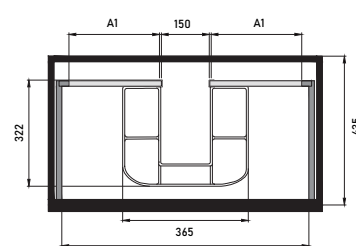

CAJONES / DRAWERS

Ancho Mueble / mm Unit Width / mm	L	A1
700	591	215
800	691	265

Cubrimiento antracita | Salvasifón con separador
/ Anthracite Covering | Siphon Saver with Divider

CARACTERÍSTICAS / FEATURES

- Cajón organizador
  Organizer drawer
- Cajón regulable
  Adjustable drawer
- Cierre amortiguado
  Soft close
- Guías Hettich
  Hettich guides
- Fácil acceso
  robot de limpieza
  Cleaning robot
  easy access
- Lacado antihuellas
  Fingerprint-resistant
  lacquer
- Lacado antibacterial
  Antibacterial lacquer
- Tirador
  Handle
- Sello de calidad
  Quality guarantee

TAPAS MELAMINA / MELAMINE TOPS /Para más información, ver pag. 242 /For more information, go to page 242.

Medida(mm) Measurement	Congo Congo	Desierto Desert	Lockley Claro Light Locksley
600	26-221	26-203	26-251
700	26-222	26-223	26-247
800	26-134	26-136	26-117
900	26-252	26-253	26-254
1000	26-224	26-204	26-255
1100	26-318	26-319	26-320
1200	26-225	26-226	26-256
1300	26-321	26-322	26-323
1400	26-257	26-258	26-259
1500	26-324	26-325	26-326
1600	26-260	26-261	26-262
1700	26-327	26-328	26-329
1800	26-330	26-331	26-332
1900	26-333	26-334	26-335
2000	26-336	26-337	26-338

TAPAS LACADAS / LACQUERED TOPS /Para más información, ver pag. 243 /For more information, go to page 243.

Medida(mm) Measurement	Blanco White	Azul Egeo Aegean Blue	Verde Lago Lake Green	Frappé Frappe	Grafito Graphite	Moka Moka	Rubor Blush	Indigo Indigo
600	26-120	26-126	26-135	26-206	26-123	26-145	26-207	26-208
700	26-156	26-157	26-132	26-209	26-154	26-155	26-210	26-211
800	26-121	26-128	26-133	26-212	26-124	26-166	26-213	26-214
900	26-198	26-201	26-202	26-246	26-199	26-200	26-265	26-266
1000	26-122	26-130	26-176	26-215	26-125	26-175	26-216	26-217
1100	26-243	26-244	26-245	26-263	26-264	26-267	26-268	26-269
1200	26-185	26-188	26-189	26-218	26-186	26-187	26-219	26-220
1300	26-270	26-271	26-272	26-273	26-274	26-275	26-276	26-277
1400	26-227	26-228	26-229	26-230	26-231	26-232	26-233	26-234
1500	26-278	26-279	26-280	26-281	26-282	26-283	26-284	26-285
1600	26-235	26-236	26-237	26-238	26-239	26-240	26-241	26-242
1700	26-286	26-287	26-288	26-289	26-290	26-291	26-292	26-293
1800	26-294	26-295	26-296	26-297	26-298	26-299	26-300	26-301
1900	26-302	26-303	26-304	26-305	26-306	26-307	26-308	26-309
2000	26-310	26-311	26-312	26-313	26-314	26-315	26-316	26-317

ACABADOS MELAMINA / MELAMINE FINISHES

- CONGO
  CONGO
- DESIERTO
  DESERT
- LOCKSLEY CLARO
  LIGHT LOCKSLEY

ACABADOS LACADO MATE / MATTE LACQUERED FINISHES

- BLANCO
  WHITE
- AZUL EGEO
  AEGEAN
  BLUE
- VERDE
  LAGO
  LAKE GREEN
- FRAPPÉ
  FRAPPE
- GRAFITO
  GRAPHITE
- MOKA
  MOCHA
- RUBOR
  BLUSH
- INDIGO
  INDIGO