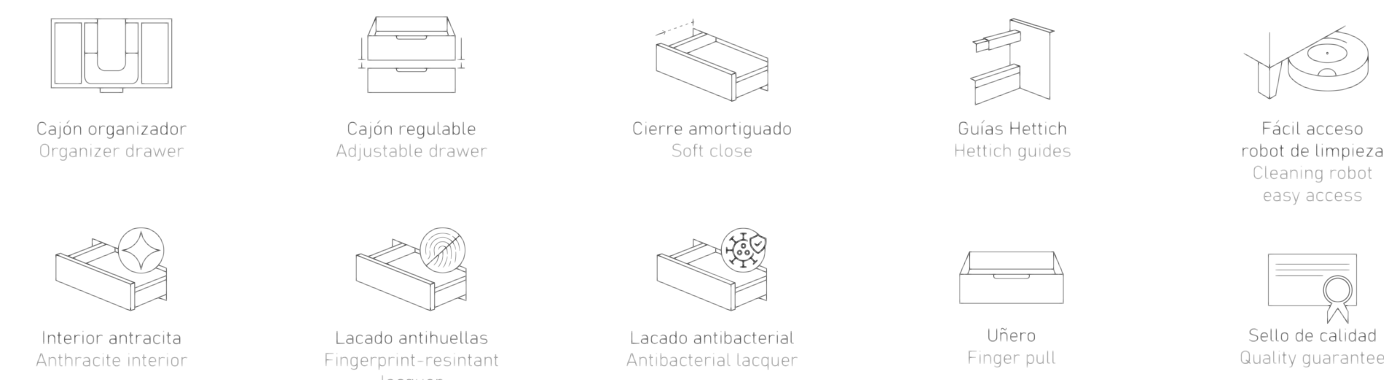

CARACTERÍSTICAS / FEATURES