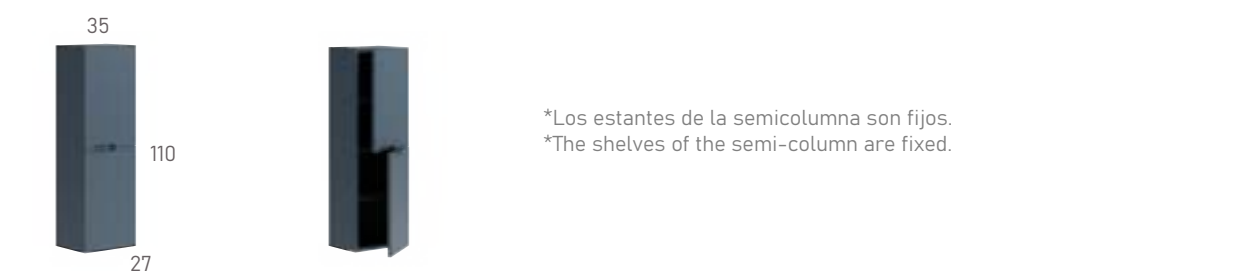

SEMICOLUMNA / SEMI-COLUMN