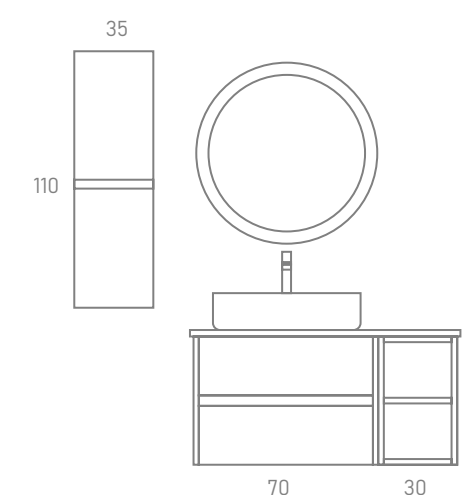

MODELO KALUA
Mueble 2 Cajones / 2-Drawer Unit | 70 x 45 x 55 cm
Lacado en Azul Egeo Mate / Matte Aegean Blue Lacquered
Módulo Estante / Shelf Module | 30 x 43.5 x 55 cm
Lacado en Azul Egeo Mate / Matte Aegean Blue Lacquered
Tapa Lacada / Lacquered Top | 101 x 46 cm
Azul Egeo Mate / Matte Aegean Blue
Espejo / Mirror | 70 cm Ø
Circular Luna Pegada Azul Egeo Mate / Circular Adhered Moon Matte Aegean Blue
Lavabo Sobre Encimera / Countertop Basin
Texas Blanco Brillo / Texas Glossy White
Semicolumna / Semi-column | 35 x 27 x 110 cm
Lacado en Azul Egeo Mate / Matte Aegean Blue Lacquered