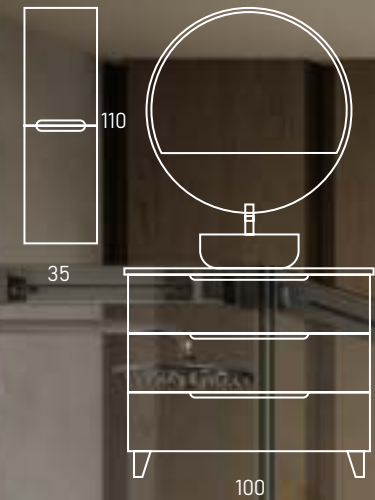

MODELO ROMA
Mueble 3 Cajones / 3-Drawer Unit | 100 x 45 x 87 cm
Lacado en Azul Egeo Mate / Matte Aegean Blue Lacquered
Tapa Melamina / Melamine Top | 101 x 46 cm
Desierto / Desert
Lavabo Sobre Encimera / Countertop Basin
Luisiana Blanco Brillo / Luisiana Glossy White
Espejo / Mirror | 80 cm Ø
Circular Luna/p Rayado Azul Egeo Mate / Circular Moon
Scratch Matte Aegean Blue
Semicolumna / Semi-column | 35 x 27 x 110 cm
Lacado en Azul Egeo Mate / Matte Aegean Blue Lacquered