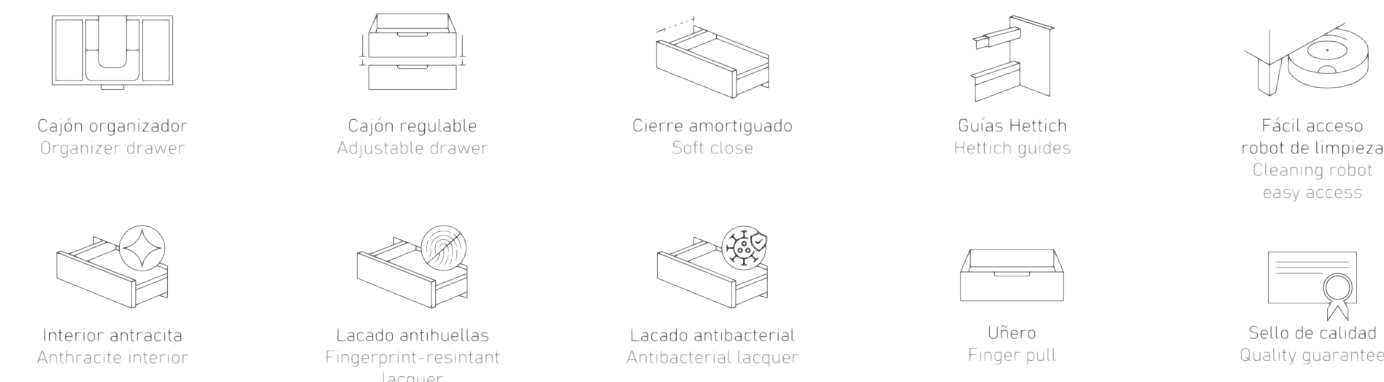

CARACTERÍSTICAS / FEATURES