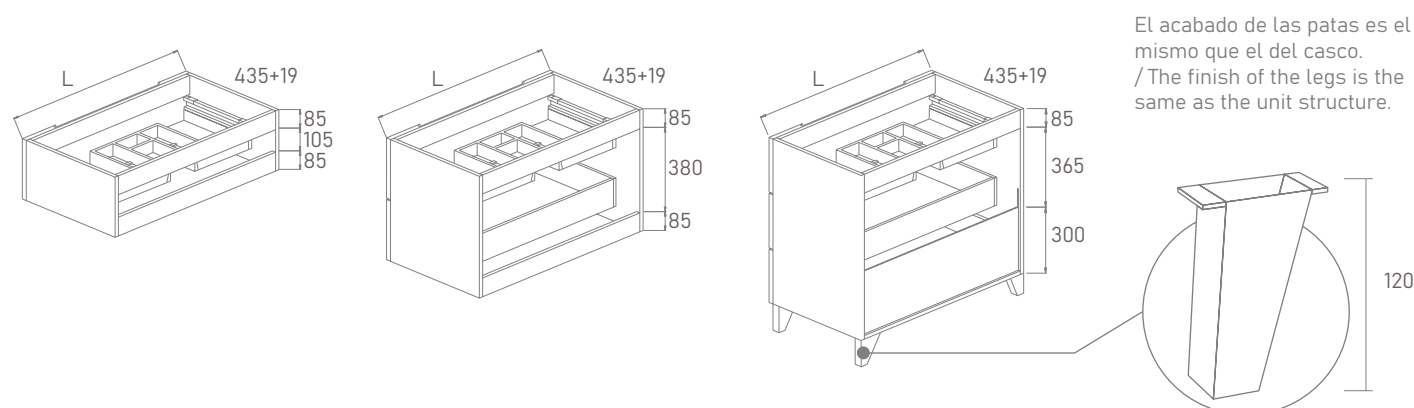

LAVABOS / BASINS

ESPEJOS / MIRRORS

ESTRUCTURA / STRUCTURE