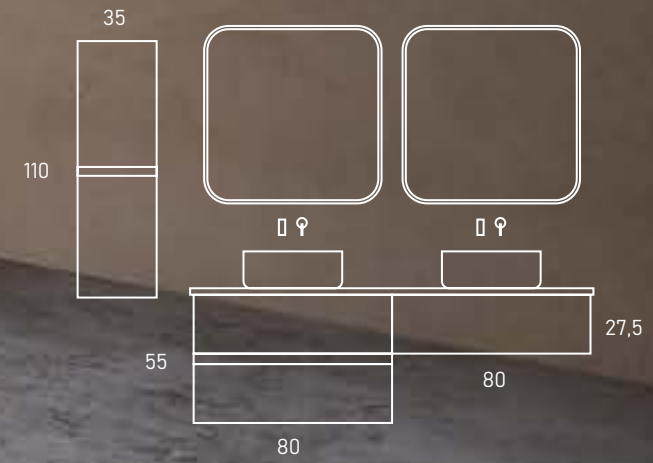

MODELO KALUA
Mueble 2 Cajones / 2-Drawer Unit | 80 x 45 x 55 cm
Desierto / Desert
Mueble 1 Cajón / 1-Drawer Unit | 80 x 45 x 27,5 cm
Desierto / Desert
Tapa Melamina / Melamine Top | 161 x 46 cm
Desierto / Desert
Espejo / Mirror | 60 x 70 cm
Abril con Luz Integrada Led / Abril with Integrated LED Light
Lavabo Sobre Encimera / Countertop Basin
Austin Blanco Brillo / Austin Glossy White
Semicolumna / Semi-column | 30 x 27 x 110 cm
Desierto / Desert