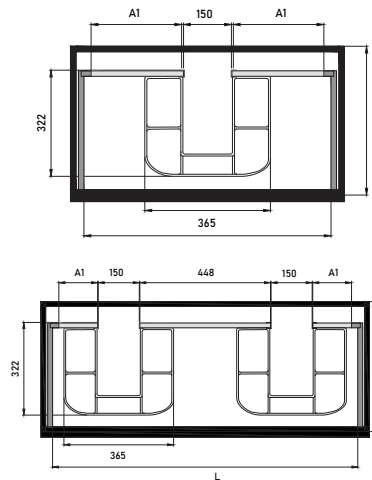

Ancho Mueble /mm Unit Width / mm	L	A1
600	491	165
700	591	215
800	691	265
1000	891	365
1200 1 seno/Basin	991	465
1200 2 senos/2 Basins	991	125

CARACTERÍSTICAS / FEATURES

CARACTERÍSTICAS LACADO / LACQUERED FEATURES

TAPAS MELAMINA / MELAMINE TOPS /Para más información, ver pag. 242 /For more information, go to page 242.

Medida(mm) Measurement	Congo Congo	Desierto Desert	Lockley Claro Light Locksley
600	26-221	26-203	26-251
700	26-222	26-223	26-247
800	26-134	26-136	26-117
900	26-252	26-253	26-254
1000	26-224	26-204	26-255
1100	26-318	26-319	26-320
1200	26-225	26-226	26-256
1300	26-321	26-322	26-323
1400	26-257	26-258	26-259
1500	26-324	26-325	26-326
1600	26-260	26-261	26-262
1700	26-327	26-328	26-329
1800	26-330	26-331	26-332
1900	26-333	26-334	26-335
2000	26-336	26-337	26-338

TAPAS LACADAS / LACQUERED TOPS /Para más información, ver pag. 243 /For more information, go to page 243.

Medida(mm) Measurement	Blanco White	Azul Egeo Aegean Blue	Verde Lago Lake Green	Frappé Frappe	Grafito Graphite	Moka Moka	Rubor Blush	Indigo Indigo
600	26-120	26-126	26-135	26-206	26-123	26-145	26-207	26-208
700	26-156	26-157	26-132	26-209	26-154	26-155	26-210	26-211
800	26-121	26-128	26-133	26-212	26-124	26-166	26-213	26-214
900	26-198	26-201	26-202	26-246	26-199	26-200	26-265	26-266
1000	26-122	26-130	26-176	26-215	26-125	26-175	26-216	26-217
1100	26-243	26-244	26-245	26-263	26-264	26-267	26-268	26-269
1200	26-185	26-188	26-189	26-218	26-186	26-187	26-219	26-220
1300	26-270	26-271	26-272	26-273	26-274	26-275	26-276	26-277
1400	26-227	26-228	26-229	26-230	26-231	26-232	26-233	26-234
1500	26-278	26-279	26-280	26-281	26-282	26-283	26-284	26-285
1600	26-235	26-236	26-237	26-238	26-239	26-240	26-241	26-242
1700	26-286	26-287	26-288	26-289	26-290	26-291	26-292	26-293
1800	26-294	26-295	26-296	26-297	26-298	26-299	26-300	26-301
1900	26-302	26-303	26-304	26-305	26-306	26-307	26-308	26-309
2000	26-310	26-311	26-312	26-313	26-314	26-315	26-316	26-317

ACABADOS MELAMINA / MELAMINE FINISHES

ACABADOS LACADO MATE / MATTE LACQUERED FINISHES