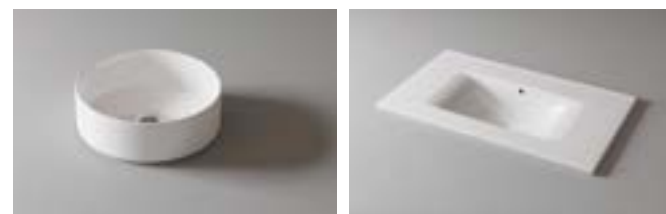

LAVABOS / BASINS

Lavabos sobre encimera /
Countertop basins
Ver pag. 232

Lavabos encimera cerámica /
Countertop Ceramic Basin
Ver pag. 238