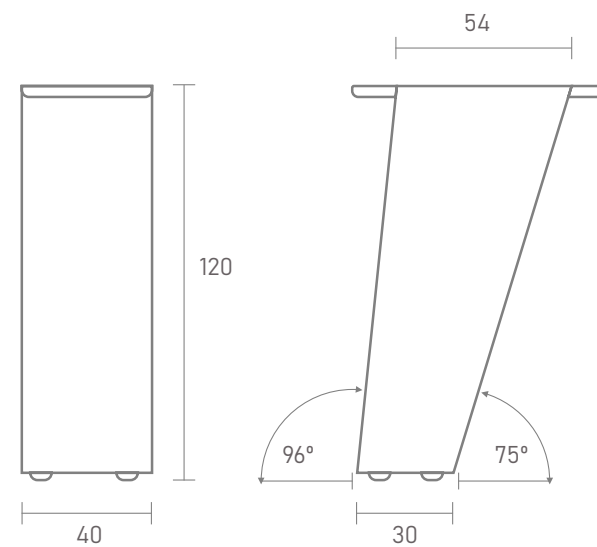

La altura de nuestras patas permite el fácil acceso de robots de limpieza. / The height of our legs allows easy access for cleaning robots.

- Incluye bolsa herrajes.
/ Includes hardware bag.

- No hay opción de cambio de color.
/ There is no option to change the color.

- No se venden sueltas.
/ They are not sold individually.

PATAS MISMO COLOR QUE EL CASCO
/ LEGS SAME COLOR AS THE BODY

· París · Roma · Chicago
· Miami · Kairo

PATAS COLOR GRAFITO MATE
/ LEGS IN GRAPHITE MATTE COLOR

· Montreal · Apolo · Ruanda

ACABADOS MATE / MATTE FINISHES

En nuestro constante esfuerzo por ofrecer la más alta calidad, utilizamos sistemas de Guías Hettich, marca líder a nivel mundial y sinónimo de calidad e innovación. Todas nuestras guías son: Invisibles / Con cierre amortiguado / Silenciosas.

/ In our constant effort to offer the highest quality, we use Hettich guide systems, a world-leading brand synonymous with quality and innovation. All our guides are: Invisible / Soft-closing / Silent.

Nuestros muebles están equipados con salvasisifones compactos y eficientes. Facilitan la instalación y optimizan el espacio.

/ Our furniture is equipped with compact and efficient siphon protectors. They facilitate installation and optimize space.

BISAGRAS / HINGES

Nuestras puertas están equipadas con **bisagras ajustables y silenciosas**. Carga máxima 100 kg/ mueble.

/ Our doors are equipped with adjustable and silent hinges. Maximum load of 100 kg per unit.

COLGADORES SCARPI / HANGERS

Soportes regulables en altura y profundidad con sistema antivuelco. Carga máxima de 240 kg/mueble.

/ Height and depth adjustable supports with an anti-tilt system. Maximum load of 240 kg per unit.