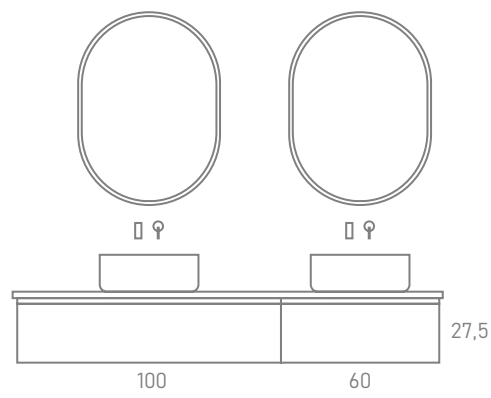

MODELO KALUA
Mueble 1 Cajón / 1-Drawer Unit | 100 x 45 x 27,5 cm
Lacado en Grafito Mate / Matte Graphite Lacquered
Mueble 1 Cajón / 1-Drawer Unit | 60 x 45 x 27,5 cm
Lacado en Grafito Mate / Matte Graphite Lacquered
Tapa Lacada / Lacquered Top | 161 x 46 cm
Grafito Mate / Matte Graphite
Espejo / Mirror | 60 x 85 cm
Amaro Luz Integrada LED / Amaro Integrated LED Light
Lavabo Sobre Encimera / Countertop Basin
Austin Blanco Brillo / Austin Glossy White