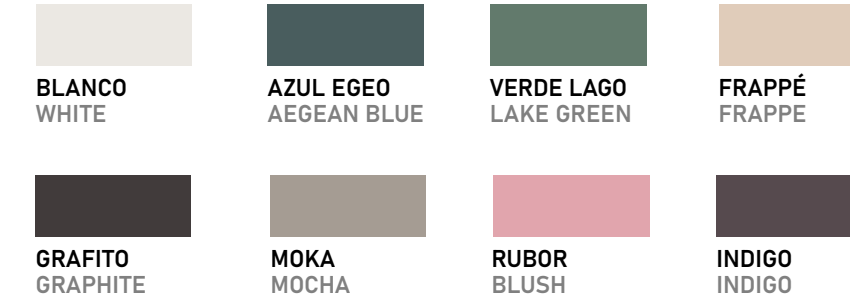

ACABADOS LACADO MATE / MATTE LACQUERED FINISHES

Medida(mm) Measurement	Blanco White	Azul Egeo Aegean Blue	Verde Lago Lake Green	Frappé Frappe	Grafito Graphite	Moka Moka	Rubor Blush	Indigo Indigo
600	26-120	26-126	26-135	26-206	26-123	26-145	26-207	26-208
700	26-156	26-157	26-132	26-209	26-154	26-155	26-210	26-211
800	26-121	26-128	26-133	26-212	26-124	26-166	26-213	26-214
900	26-198	26-201	26-202	26-246	26-199	26-200	26-265	26-266
1000	26-122	26-130	26-176	26-215	26-125	26-175	26-216	26-217
1100	26-243	26-244	26-245	26-263	26-264	26-267	26-268	26-269
1200	26-185	26-188	26-189	26-218	26-186	26-187	26-219	26-220
1300	26-270	26-271	26-272	26-273	26-274	26-275	26-276	26-277
1400	26-227	26-228	26-229	26-230	26-231	26-232	26-233	26-234
1500	26-278	26-279	26-280	26-281	26-282	26-283	26-284	26-285
1600	26-235	26-236	26-237	26-238	26-239	26-240	26-241	26-242
1700	26-286	26-287	26-288	26-289	26-290	26-291	26-292	26-293
1800	26-294	26-295	26-296	26-297	26-298	26-299	26-300	26-301
1900	26-302	26-303	26-304	26-305	26-306	26-307	26-308	26-309
2000	26-310	26-311	26-312	26-313	26-314	26-315	26-316	26-317