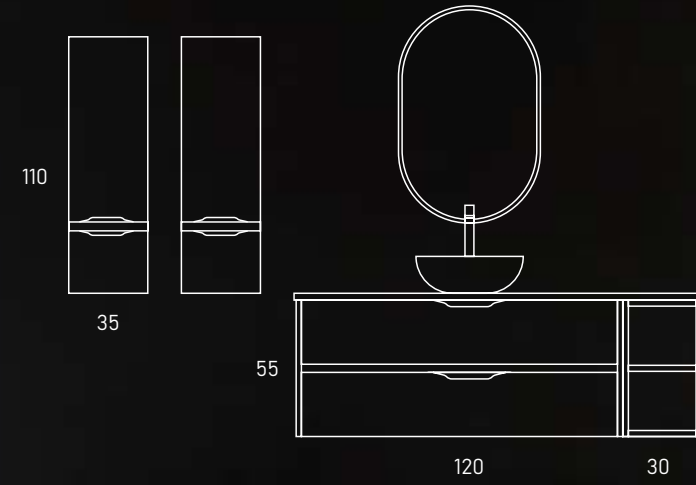

MODELO APOLO

Mueble 2 cajones / 2-Drawer Unit | 120 x 45 x 55 cm

Desierto / Desert

Módulo estante / Shelf Module | 30 x 43.5 x 55 cm

Desierto / Desert

Tapa Melamina / Melamine Top | 151 x 46 cm

Desierto / Desert

Lavabo Sobre Encimera / Countertop Basin

Palatino Mármol Blanco / Palatino White Marble

Espejo / Mirror | 60 x 85 cm

Amaro con Luz Integrada LED / Amaro with Integrated LED Light

Semicolumna / Semi-column | 35 x 27 x 110 cm

Desierto / Desert