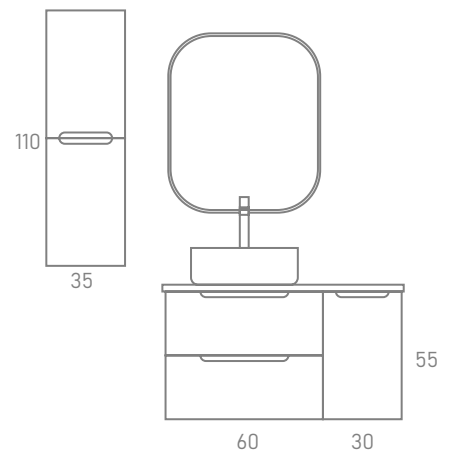

MODELO PARÍS
Mueble 2 Cajones / 2-Drawer Unit | 60 x 45 x 55 cm
Lacado en Blanco Mate / Matte White Lacquered
Tapa Lacada / Lacquered Top | 91 x 46 cm
Blanco Mate / Matte White
Módulo Cajón Extraíble / Pull-out Drawer Module | 30 x 45 x 55 cm
Lacado en Blanco Mate / Matte White Lacquered
Lavabo Sobre Encimera / Countertop Basin
Austin Camel Mate / Austin Camel Matte Finish
Espejo / Mirror | 60 x 70 cm
Abril con Luz Integrada LED / April with Integrated LED Light
Semicolumna / Semi-column | 35 x 27 x 110 cm
Lacado en Blanco Mate / Matte White Lacquered