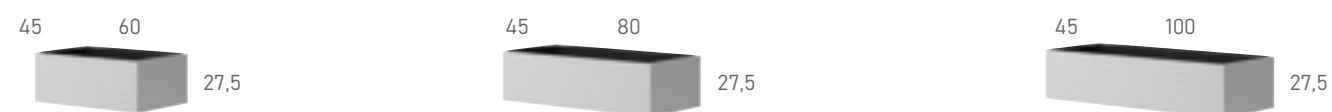

INFORMACIÓN TÉCNICA

/TECHNICAL INFORMATION

Para más información
escanee este código QR
/ Scan this QR code for
more information

MUEBLE SUSPENDIDO / 1 cajón

WALL-HUNG UNIT / 1 drawer

Descripción Description	Blanco White	Azul Egeo Aegean Blue	Verde Lago Lake Green	Frappé Frappe	Grafito Graphite	Moka Moka	Rubor Blush	Indigo Indigo
Mueble/Unit 60	1-3188	1-3189	1-3190	1-3191	1-3192	1-3193	1-3194	1-3195
Mueble/Unit 80	1-3196	1-3197	1-3198	1-3199	1-3200	1-3201	1-3202	1-3203
Mueble/Unit 100	1-3204	1-3205	1-3206	1-3207	1-3208	1-3209	1-3210	1-3211