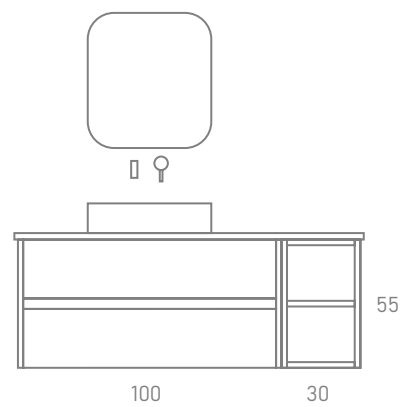

Espejo / Mirror | 80 cm Ø

Eliot Round Luz Marco-LED / Eliot Round Frame LED Light

MODELO MONTREAL

Mueble 2 Cajones / 2-Drawer Unit | 100 x 45 x 55 cm
Desierto / Desert

Módulo Estante / Shelf Module | 30 x 43.5 x 55 cm
Desierto / Desert