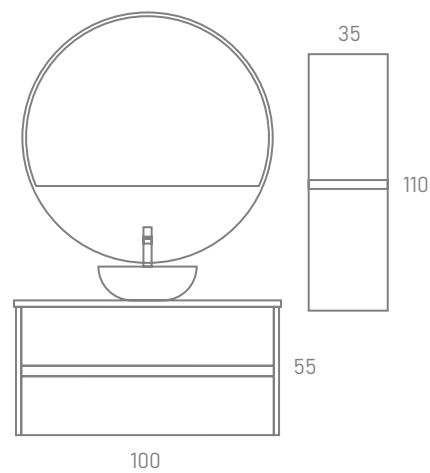

MODELO KALUA
Mueble 2 Cajones / 2-Drawer Unit | 100 x 45 x 55 cm
Lacado en Blanco Mate / Matte White Lacquered
Tapa Lacada / Lacquered Top | 101 x 46 cm
Blanco Mate / Matte White
Espejo / Mirror | 100 cm Ø
Circular Luna/p Rayado Blanco Mate / Circular Moon
Scratch Matte White
Lavabo Sobre Encimera / Countertop Basin
Coliseo Mármol Blanco / Coliseum White Marble
Semicolumna / Semi-column | 35 x 27 x 110 cm
Lacado en Blanco Mate / Matte White Lacquered