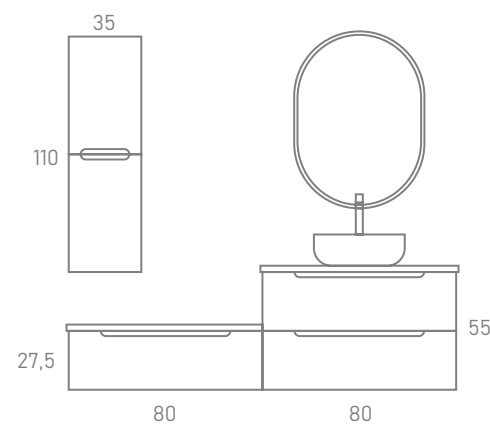

MODELO MIAMI
Mueble 1 Cajón / 1-Drawer Unit | 80 x 45 x 27,5 cm
Lacado en Verde Lago Mate / Matte Lake Green Lacquered
Mueble 2 Cajones / 2-Drawer Unit | 80 x 45 x 55 cm
Lacado en Verde Lago Mate / Matte Lake Green Lacquered
Tapa Lacada / Lacquered Top | 81 x 46 cm
Verde Lago Mate / Matte Lake Green
Espejo / Mirror | 60 x 85 cm
Amaro con Luz Integrada LED / Amaro with Integrated LED Light
Lavabo Sobre Encimera / Countertop Basin
Turín Mármol Negro / Turín Black Marble
Semicolumna / Semi-column | 35 x 27 x 110 cm
Lacado en Verde Lago Mate / Matte Lake Green Lacquered