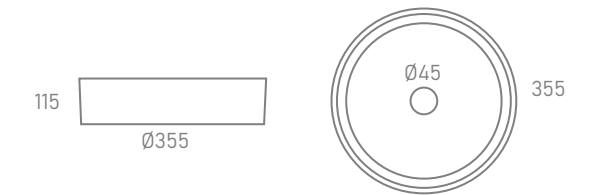

ETNA / PORCELANA - Etna Porcelain

Color Colour	Blanco Mate Matte White	Negro Mate Matte Black	Blanco Brillo Glossy White
Referencia Reference	26-339	26-340	26-341

- Válvula no incluida.
/ Valve not included.
- Sin rebosadero.
/ Without overflow.

LUISIANA / PORCELANA - Luisiana Porcelain

Color Colour	Blanco Mate Matte White	Negro Mate Matte Black	Blanco Brillo Glossy White
Referencia Reference	26-349	26-350	26-351

- Válvula no incluida.
/ Valve not included.
- Sin rebosadero.
/ Without overflow.

CORONA / PORCELANA - Corona Porcelain

Color Colour	Blanco Mate Matte White	Negro Mate Matte Black	Blanco Brillo Glossy White
Referencia Reference	26-342	26-343	26-344

- Sin rebosadero.
/ Without overflow.
- Válvula no incluida.
/ Valve not included.
- Lleva agujero para grifo.
/ It has a hole for the faucet.

AUSTIN / PORCELANA - Austin Porcelain

Color Colour	Blanco Mate Matte White	Negro Mate Matte Black	Blanco Brillo Glossy White	Camel Mate Matte Camel	Gris Oscuro Mate Matte Dark Grey
Referencia Reference	26-353	26-354	26-352	26-355	26-356

- Sin rebosadero.
/ Without overflow. - Válvula no incluida.
/ Valve not included.

BOL / PORCELANA - Bol Porcelain

Color Colour	Blanco Mate Matte White	Negro Mate Matte Black	Blanco Brillo Glossy White
Referencia Reference	26-345	26-346	26-347

- Sin rebosadero.
/ Without overflow.
- Válvula no incluida.
/ Valve not included.

TEXAS / PORCELANA - Texas Porcelain

Color Colour	Blanco Brillo Glossy White
Referencia Reference	26-348

- Sin rebosadero.
/ Without overflow.
- Válvula no incluida.
/ Valve not included.

ECLIPSE / PORCELANA - Eclipse Porcelain

Color Colour	Blanco Brillo Glossy White
Referencia Reference	26-365

- Sin rebosadero.
/ Without overflow.
- Válvula no incluida.
/ Valve not included.