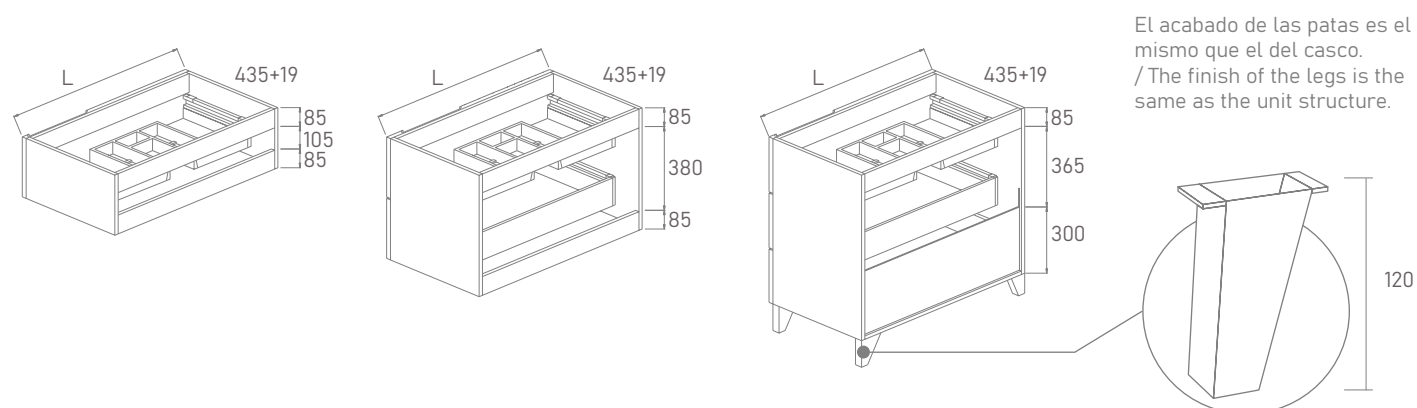

LAVABOS / BASINS

ESPEJOS / MIRRORS

ESTRUCTURA / STRUCTURE