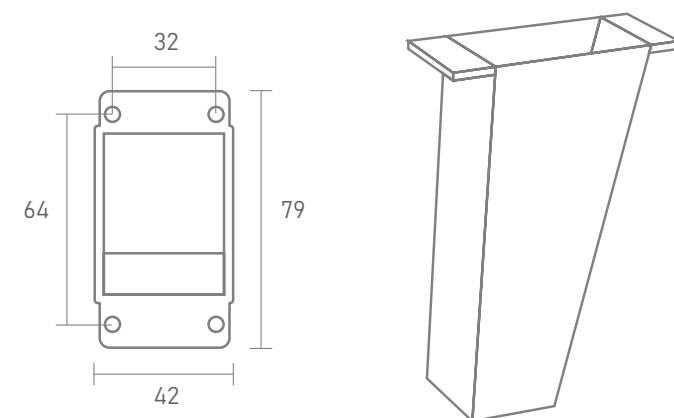

ACABADOS MATE / MATTE FINISHES

En nuestro constante esfuerzo por ofrecer la más alta calidad, utilizamos sistemas de Guías Hettich, marca líder a nivel mundial y sinónimo de calidad e innovación. Todas nuestras guías son: Invisibles / Con cierre amortiguado / Silenciosas.

/ In our constant effort to offer the highest quality, we use Hettich guide systems, a world-leading brand synonymous with quality and innovation. All our guides are: Invisible / Soft-closing / Silent.