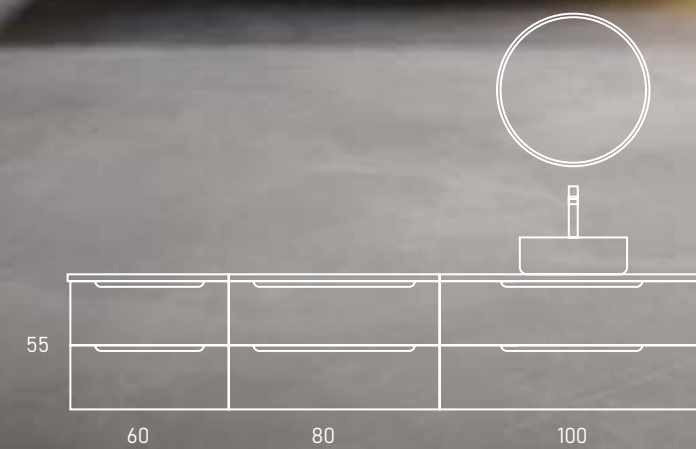

TÚ IMAGINAS

Nosotros lo fabricamos. You imagine. we create it.

Serie París

Serie Roma

Serie Ruanda

MODELO RUANDA
Mueble 2 Cajones / 2-Drawer Unit | 100 x 45 x 55 cm
Desierto/Negro / Desert/Black
Tapa Melamina / Melamine Top | 101 x 46 cm
Desierto / Desert
Lavabo Sobre Encimera / Countertop Basin
Austin Camel Mate / Austin Matte Camel
Espejo / Mirror | 60 cm Ø
Eliot Round Luz Marco - LED / Eliot Round Light Frame-LED

MODELO PARÍS
Mueble 2 Cajones / 2-Drawer Unit | 80 x 45 x 55 cm
Lacado en Verde Lago Mate / Matte Lake Green Lacquered
Tapa Lacada / Lacquered Top | 81 x 46 cm
Verde Lago Mate / Matte Lake Green

MODELO ROMA
Mueble 2 Cajones / 2-Drawer Unit | 60 x 45 x 55 cm
Lacado en Frappé Mate / Matte Frappe Lacquered
Tapa Lacada / Lacquered Top | 61 x 46 cm
Frappé Mate / Matte Frappé