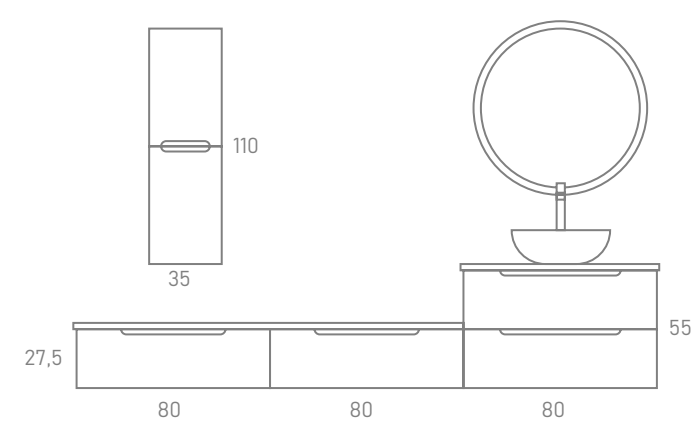

MODELO ROMA
Mueble 2 Cajones / 2-Drawer Unit | 80 x 45 x 55 cm
Lacado en Grafito Mate / Matte Graphite Lacquered
Mueble 1 Cajón / 1-Drawer Unit | 80 x 45 x 27,5 cm
Lacado en Grafito Mate / Matte Graphite Lacquered
Tapa Melamina / Melamine Top | 161 x 46 cm
Desierto / Desert
Tapa Melamina / Melamine Top | 81 x 46 cm
Desierto / Desert
Semicolumna / Semi-column | 35 x 27 x 110 cm
Lacado en Grafito Mate / Matte Graphite Lacquered
Espejo / Mirror | 80 cm Ø
Circular Luna Pegada Grafito Mate / Circular Adhered Moon Matte Graphite
Lavabo Sobre Encimera / Countertop Basin
Turín Mármol Negro / Turin Black Marble