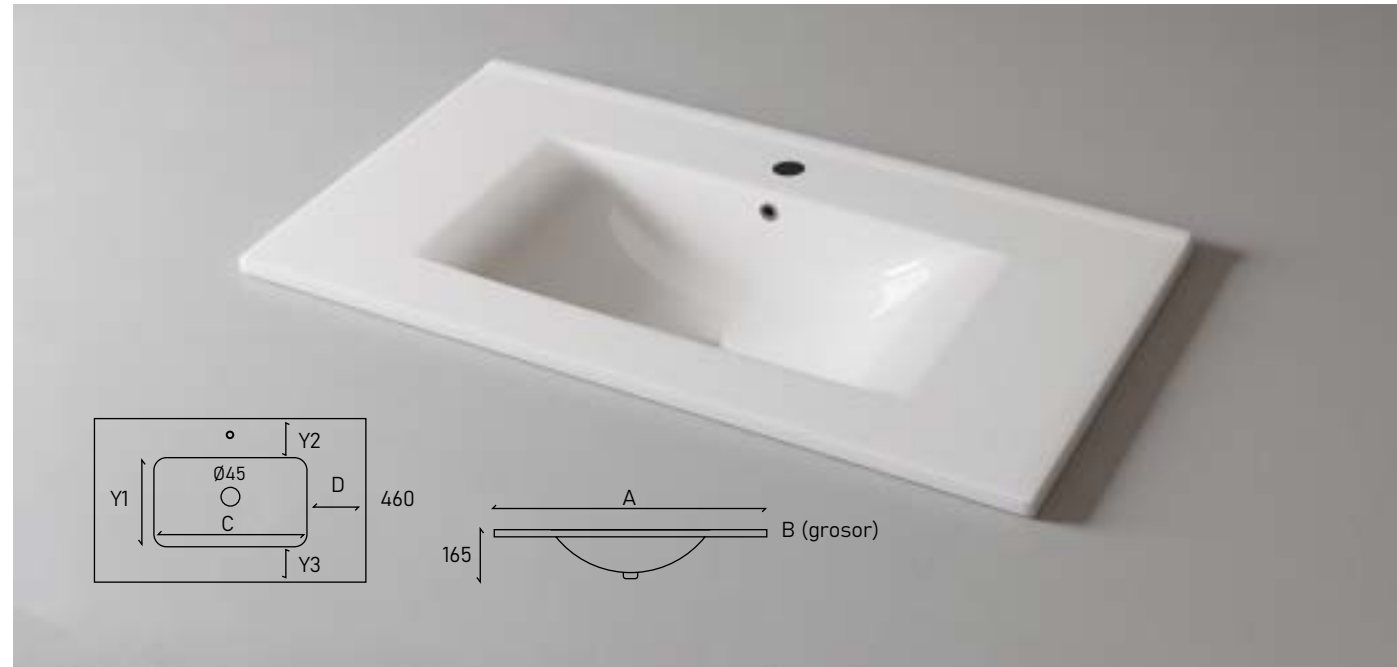

LAVABO PORCELANA SENO CENTRAL - Fondo 460 mm / Central Basin porcelain sink

Referencia Reference	A (Ancho en mm) A (Width in mm)	B (Grosor) B (Thickness)	C	D	Y1	Y2	Y3
26-67	610	17	430	90	280	105	75
26-52	710	17	485	112	280	105	75
26-63	810	17	485	162	280	105	75
26-68	1010	17	500	255	280	105	75
26-369	1210	18	500	355	265	115	80