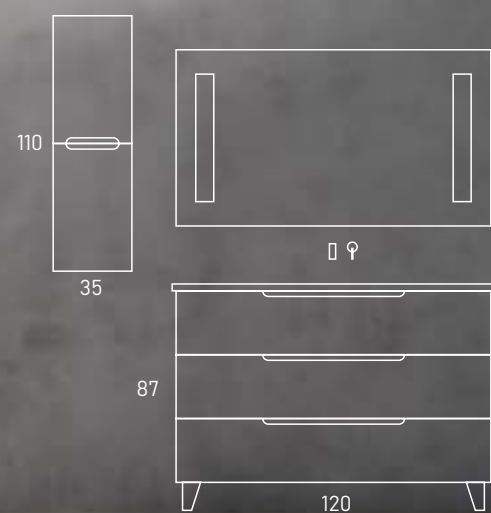

MODELO PARÍS
Mueble 3 Cajones / 3-Drawer Unit | 120 x 45 x 87 cm
Lacado en Verde Lago Mate / Matte Lake Green Lacquered
Lavabo Encimera Cerámica / Countertop Ceramic Basin | 121 x 46 cm
Blanco Brillo / Glossy White
Semicolumna / Semi-column | 35 x 27 x 110 cm
Lacado en Verde Lago Mate / Matte Lake Green Lacquered
Espejo / Mirror | 120 x 80 cm
Luz Integrada - LED / Integrated Light - LED