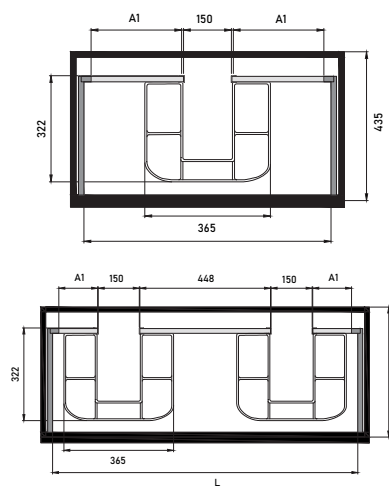

LAVABOS / BASINS

ESPEJOS / MIRRORS

ESTRUCTURA / STRUCTURE

CAJONES / DRAWERS

Ancho Mueble /mm Unit Width / mm	L	A1
600	491	165
700	591	215
800	691	265
1000	891	365
1200 1 seno/Basin	991	465
1200 2 senos/2 Basins	991	125

CARACTERÍSTICAS / FEATURES

TAPAS MELAMINA / MELAMINE TOPS /Para más información, ver pag. 242 /For more information, go to page 242.

Medida(mm) Measurement	Congo Congo	Desierto Desert	Lockley Claro Light Locksley
600	26-221	26-203	26-251
700	26-222	26-223	26-247
800	26-134	26-136	26-117
900	26-252	26-253	26-254
1000	26-224	26-204	26-255
1100	26-318	26-319	26-320
1200	26-225	26-226	26-256
1300	26-321	26-322	26-323
1400	26-257	26-258	26-259
1500	26-324	26-325	26-326
1600	26-260	26-261	26-262
1700	26-327	26-328	26-329
1800	26-330	26-331	26-332
1900	26-333	26-334	26-335
2000	26-336	26-337	26-338

TAPAS LACADAS / LACQUERED TOPS /Para más información, ver pag. 243 /For more information, go to page 243.