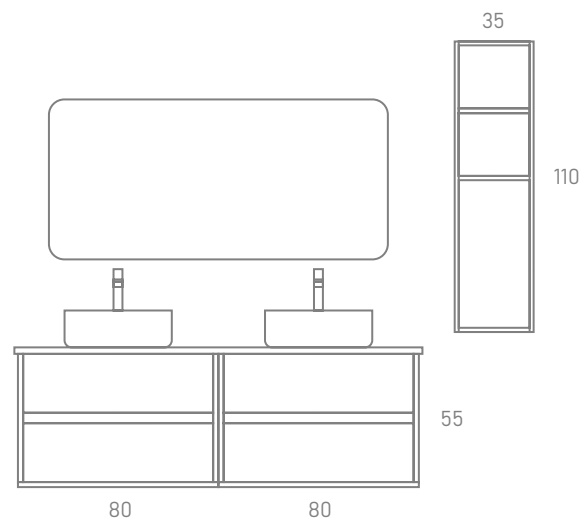

MODELO NÓRDICO

- **Mueble 2 Cajones** / 2-Drawer Unit | 80 x 45 x 55 cm
  Lacado en Blanco Mate / Matte White Lacquered
  Locksley Claro / Light Locksley
- **Tapa Melamina** / Melamine Top | 161 x 46 cm
  Locksley Claro / Light Locksley
- **Lavabo Sobre Encimera** / Countertop Basin
  Austin Blanco Mate / Austin Matte White
- **Espejo** / Mirror | 60 x 70 cm
  Olaf con Tira de LED Touch / Olaf LED Touch Strip
- **Semicolumna** / Semi-column | 35 x 27 x 110 cm
  Lacado en Blanco Mate / Matte White Lacquered
  Locksley Claro / Light Locksley