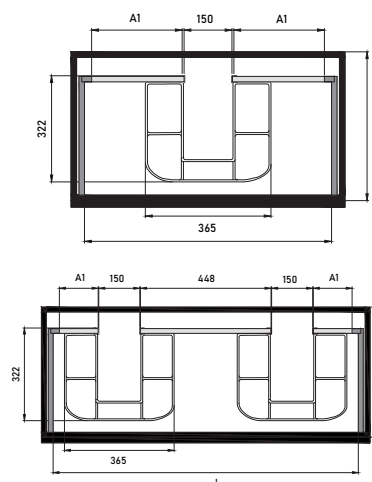

Ancho Mueble /mm Unit Width / mm	L	A1
600	491	165
700	591	215
800	691	265
1000	891	365
1200 1 seno/Basin	991	465
1200 2 senos/2 Basins	991	125

CARACTERÍSTICAS / FEATURES

TAPAS MELAMINA / MELAMINE TOPS /Para más información, ver pag. 242 /For more information, go to page 242.