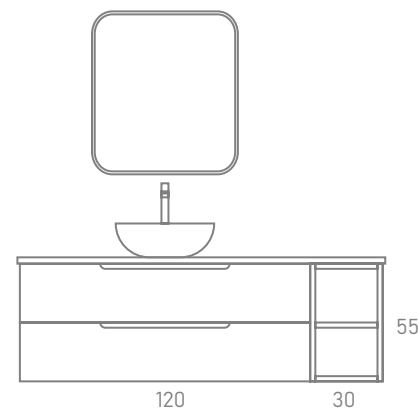

MODELO MIAMI

Mueble 2 Cajones / 2-Drawer Unit | 120 x 45 x 55 cm

Lacado en Rubor Mate / Matte Blush Lacquered

Módulo Estante / Shelf Module | 30 x 43,5 x 55 cm

Lacado en Rubor Mate / Matte Blush Lacquered

Tapa Lacada / Lacquered Top | 151 x 46 cm

Rubor Mate / Matte Blush

Espejo / Mirror | 60 x 70 cm

Abril con Luz Integrada LED / Abril with Integrated LED Light

Lavabo Sobre Encimera / Countertop Ceramic Basin

Bol Blanco Brillo / Bol Glossy White