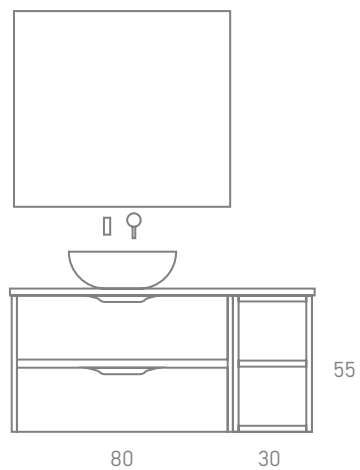

MODELO APOLO
Mueble 2 cajones / 2-Drawer Unit | 80 x 45 x 55 cm
 Desierto / Desert
Módulo estante / Shelf Module | 30 x 43.5 x 55 cm
 Desierto / Desert
Tapa Melamina / Melamine Top | 111 x 46 cm
 Desierto / Desert
Lavabo Sobre Encimera / Countertop Basin
 Bol Blanco Brillo / Bol Glossy White
Espejo / Mirror | 80 x 80 cm
 Eliot Square / Eliot Square Mirror