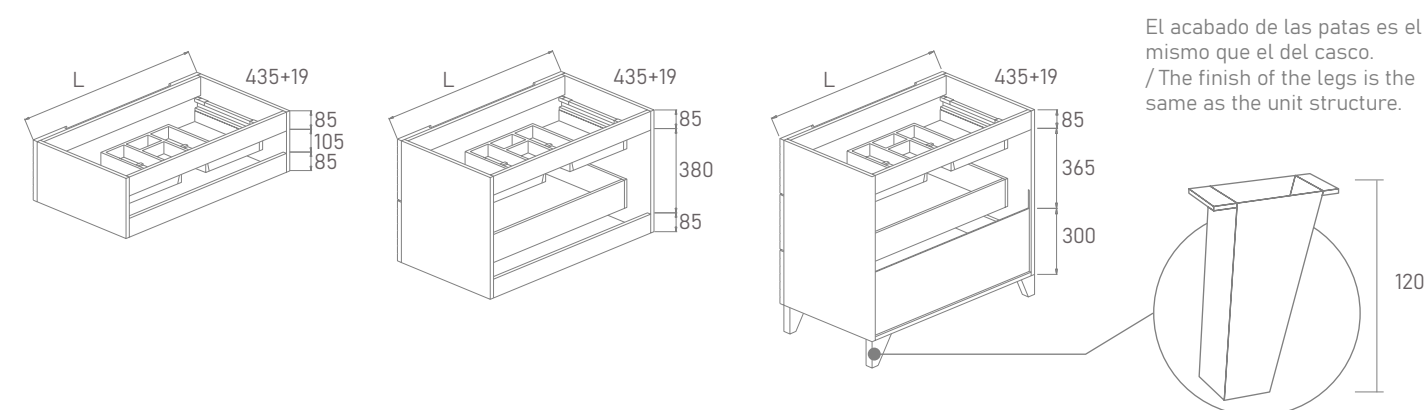

LAVABOS / BASINS

ESPEJOS / MIRRORS

ESTRUCTURA / STRUCTURE