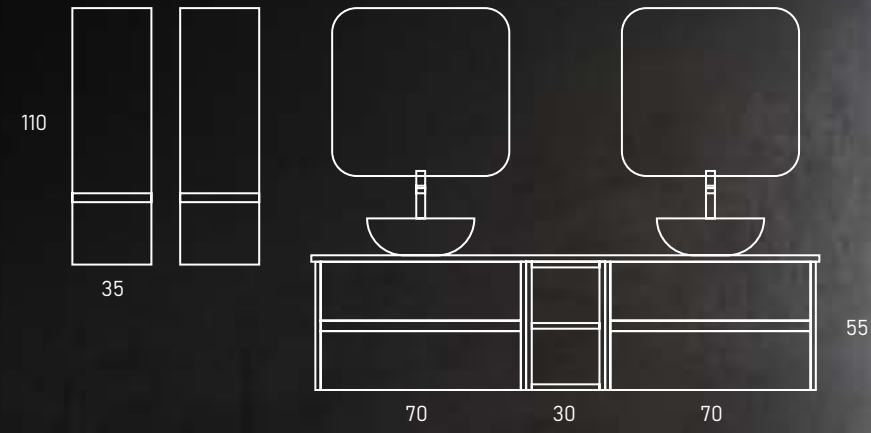

MODELO MONTREAL

Mueble 2 Cajones / 2-Drawer Unit | 70 x 45 x 55 cm
Congo

Módulo Estante / Shelf Module | 30 x 43.5 x 55 cm

Lacado Grafito Mate / Matte Graphite Lacquered

Tapa Melamina / Melamine Top | 171 x 46 cm

Congo

Lavabo Sobre Encimera / Countertop Basin

Turín Mármol Negro / Turin Black Marble

Espejo / Mirror | 60 x 70 cm

Abril con Luz Integrada LED / Abril with Integrated LED Light

Semicolumna / Semi-column | 35 x 27 x 110 cm

Congo