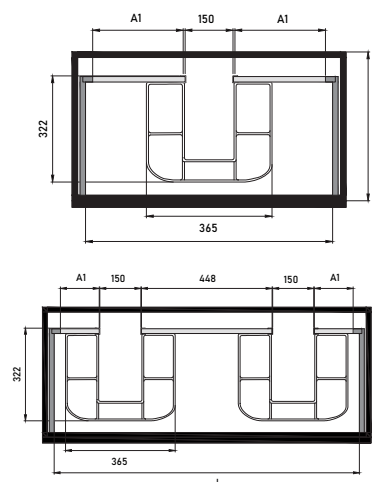

Ancho Mueble /mm Unit Width / mm	L	A1
600	491	165
700	591	215
800	691	265
1000	891	365
1200 1 seno/Basin	991	465
1200 2 senos/2 Basins	991	125

CARACTERÍSTICAS / FEATURES

TAPAS MELAMINA / MELAMINE TOPS /Para más información, ver pag. 242 /For more information, go to page 242.