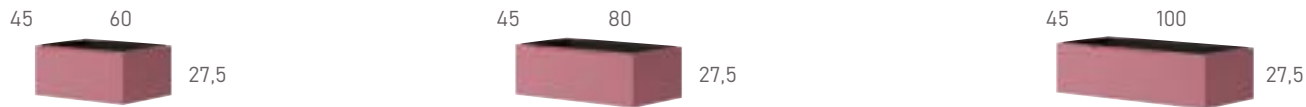

Semicolumna / Semi-column | 30 x 27 x 110 cm

Lacado en Indigo Mate / Matte Indigo Lacquered

Un diseño completo y funcional: la combinación de un mueble de dos cajones, un mueble de un cajón y un módulo columna en tono grafito, ofrece una solución integral para tu baño. Esta armoniosa disposición combina estilo contemporáneo con practicidad, brindándote un espacio organizado y elegante para tu rutina diaria.

INFORMACIÓN TÉCNICA

/TECHNICAL INFORMATION

Para más información
escanee este código QR
/ Scan this QR code for
more information

MUEBLE SUSPENDIDO / 1 cajón

WALL-HUNG UNIT / 1 drawer

Descripción Description	Blanco White	Azul Egeo Aegean Blue	Verde Lago Lake Green	Frappé Frappe	Grafito Graphite	Moka Moka	Rubor Blush	Indigo Indigo
Mueble/Unit 60	1-3050	1-3051	1-3052	1-3053	1-3054	1-3055	1-3056	1-3057
Mueble/Unit 80	1-3058	1-3059	1-3060	1-3061	1-3062	1-3063	1-3064	1-3065
Mueble/Unit 100	1-3066	1-3067	1-3068	1-3069	1-3070	1-3071	1-3072	1-3073