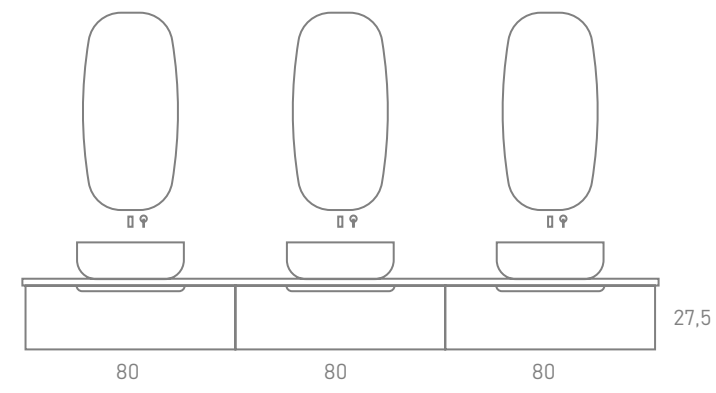

MODELO PARÍS

Una mirada al interior del cajón antracita con guía Hettich, donde la ingeniería de precisión se une al diseño sofisticado para un almacenamiento elegante y eficiente.

/ A look inside the anthracite drawer with Hettich guides, where precision engineering meets sophisticated design for elegant and efficient storage.