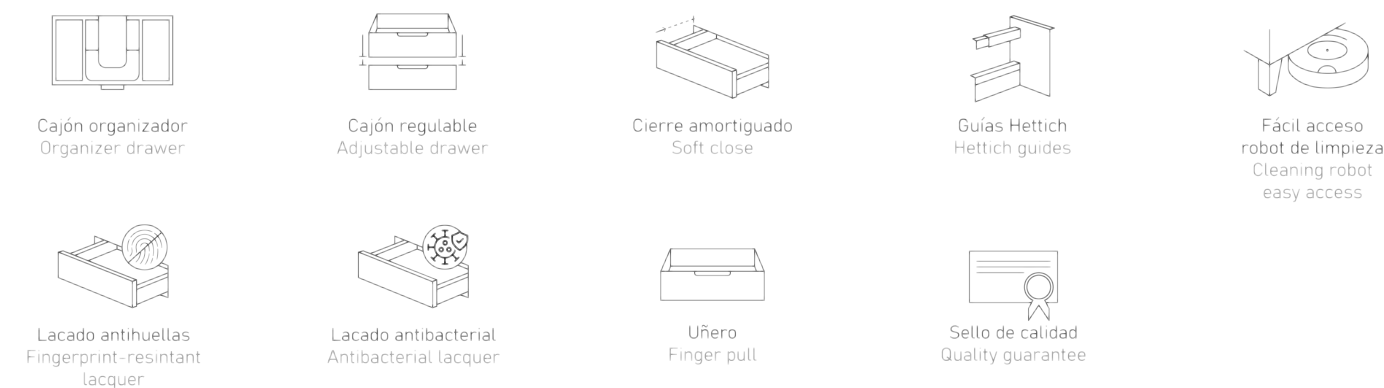

CARACTERÍSTICAS / FEATURES