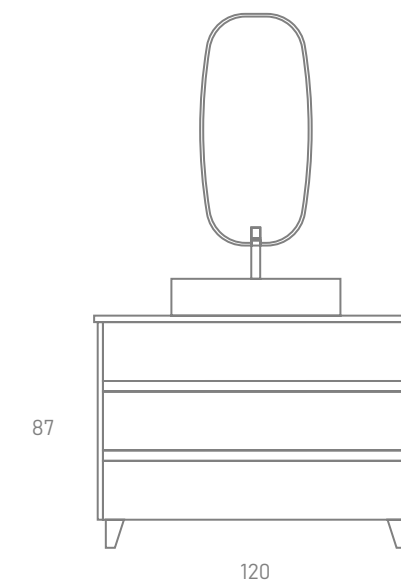

Espejo / Mirror | 60 x 70 cm

Abril con Luz Integrada LED / Abril with Integrated LED Light

Semicolumna / Semi-column | 35 x 27 x 110 cm

Congo

MODELO MONTREAL
Mueble 3 Cajones / 3-Drawer Unit | 120 x 45 x 87 cm
 Congo
Tapa Melamina / Melamine Top | 121 x 46 cm
 Congo
Lavabo Sobre Encimera / Countertop Basin
 Etna Blanco Brillo / Etna Glossy White
Espejo / Mirror | 45 x 90 cm
 Valentina con Luz Integrada LED / Valentina with Integrated LED Light