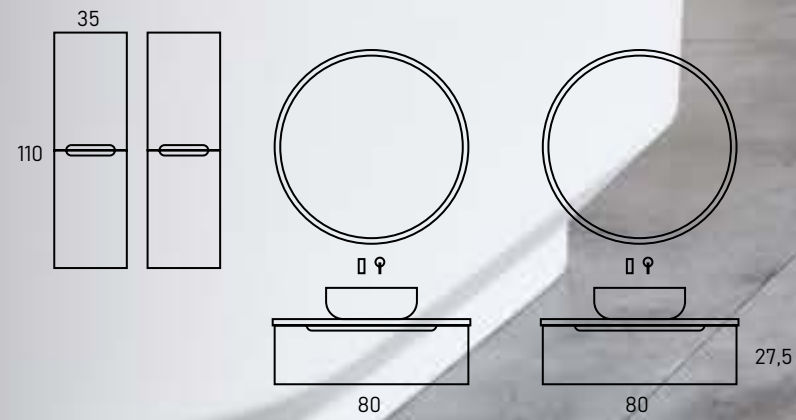

MODELO MIAMI
Mueble 1 Cajón / 1-Drawer Unit | 80 x 45 x 27,5 cm
Lacado en Indigo Mate / Matte Indigo Lacquered
Tapa Lacada / Lacquered Top | 81 x 46 cm
Indigo Mate / Matte Indigo
Espejo / Mirror | 80 cm Ø
Eliot Round Luz Marco - LED
Lavabo Sobre Encimera / Countertop Ceramic Basin
Palatino Mármol Blanco / Palatino White Marble
Semicolumna / Semi-column | 35 x 27 x 110 cm
Lacado en Indigo Mate / Matte Indigo Lacquered