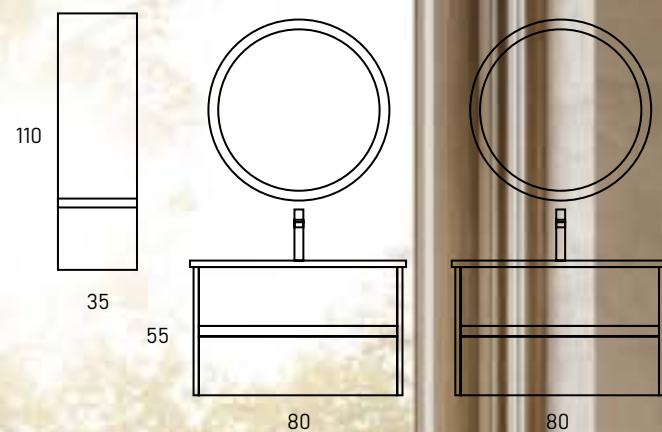

MODELO MONTREAL

Mueble 2 Cajones / 2-Drawer Unit | 80 x 45 x 55 cm

Desierto / Desert

Semicolumna / Semi-column | 35 x 27 x 110 cm

Desierto / Desert

Encimera Cerámica / Ceramic Countertop | 81 x 46 cm

Blanco Brillo / Glossy White

Espejo / Mirror | 80 cm Ø

Eliot Round Luz Marco-LED / Eliot Round Frame LED Light