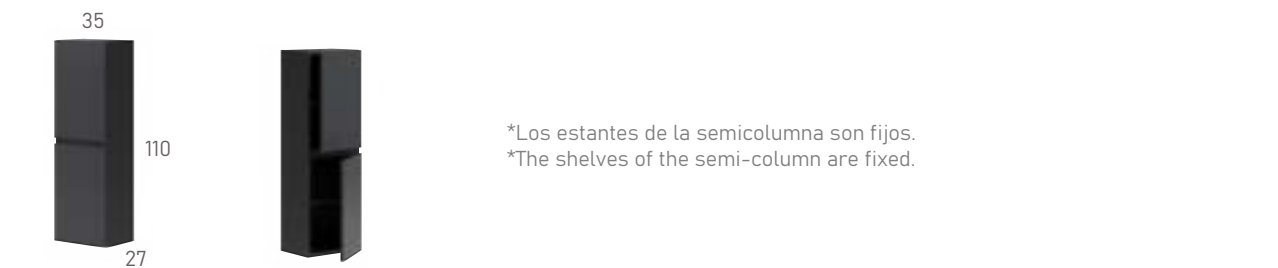

SEMICOLUMNA / SEMI-COLUMN