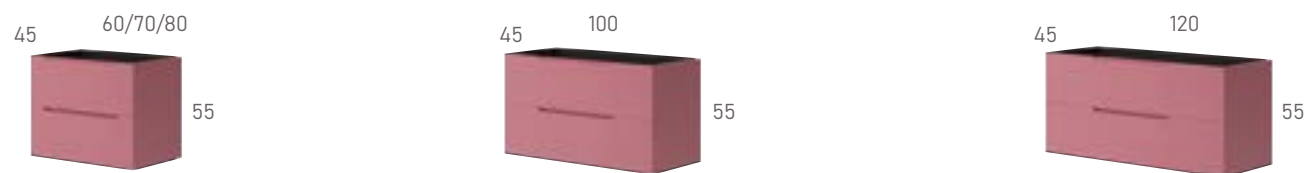

MUEBLE SUSPENDIDO / 2 cajones

WALL-HUNG UNIT / 2 drawers